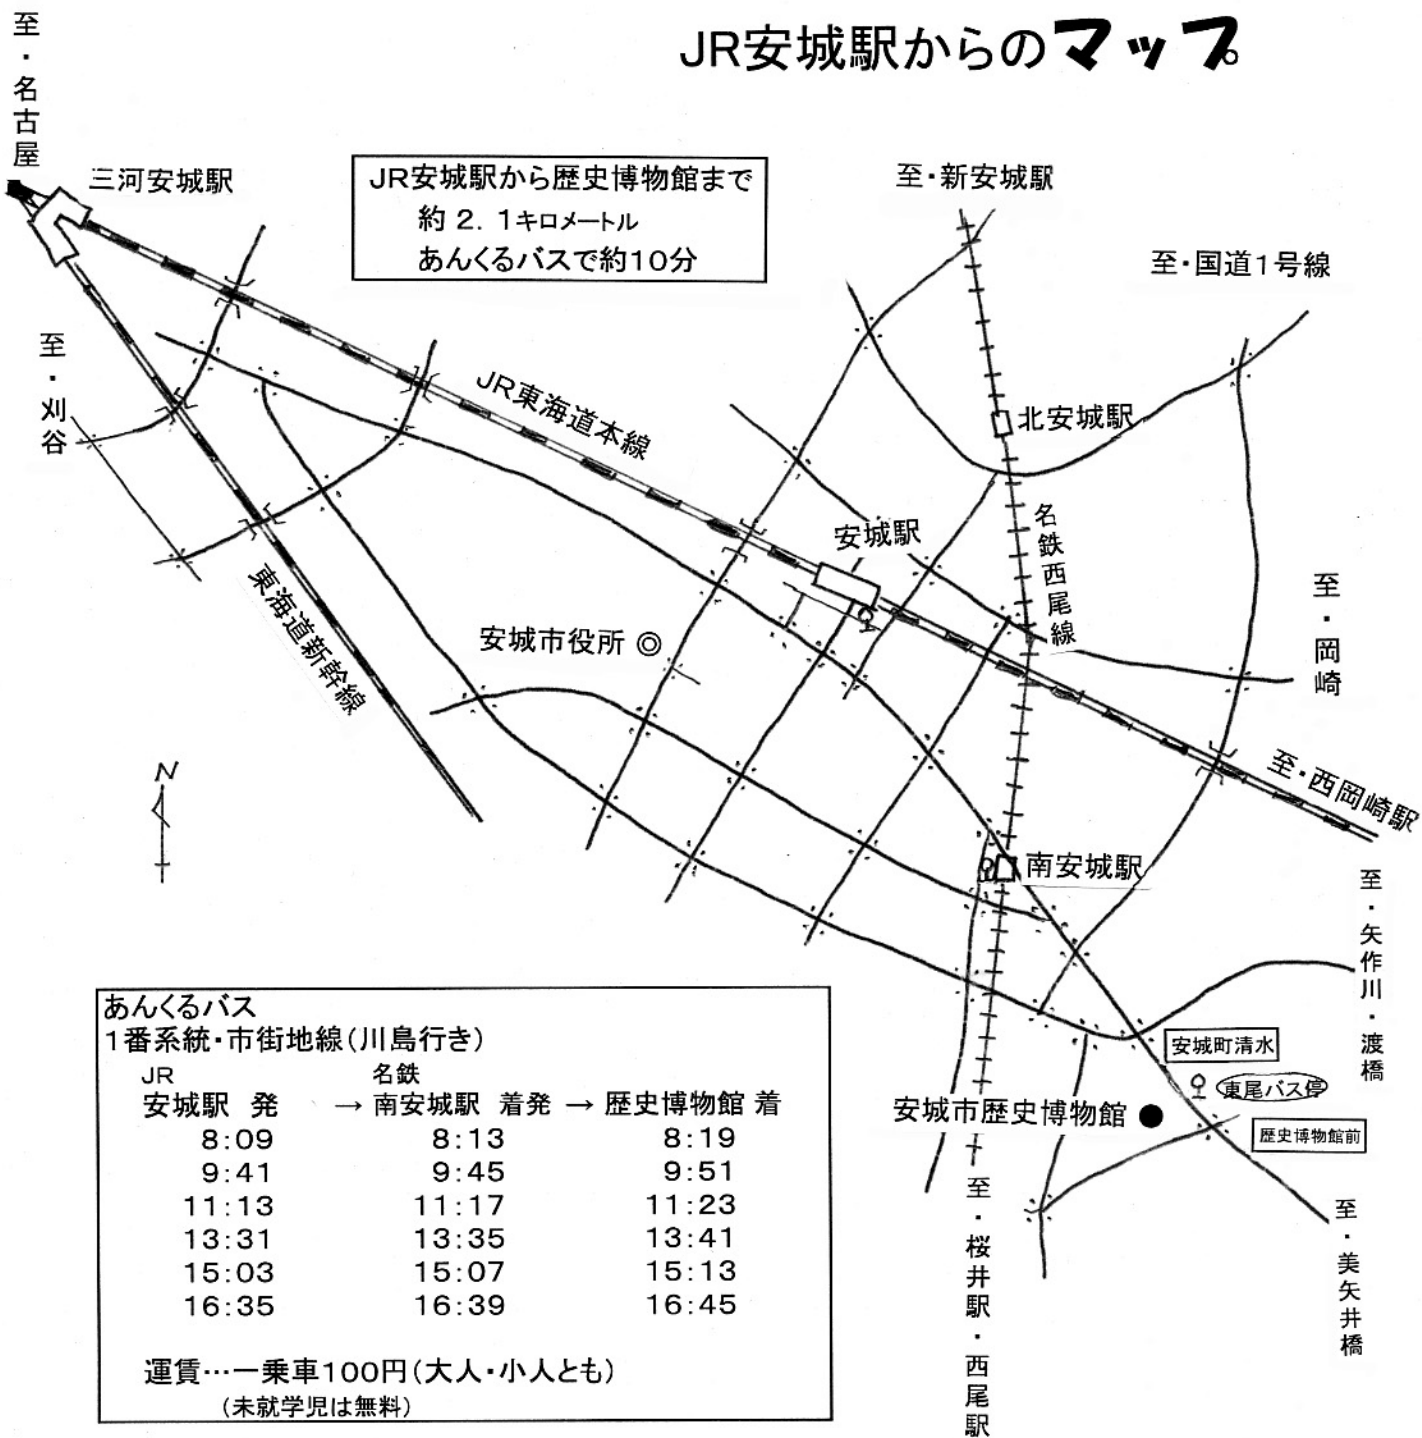

JR安城駅からのマップ

あんくるバス
1番系統・市街地線(川島行き)

JR	名鉄	
安城駅 発	→ 南安城駅 着	発 → 歴史博物館 着
8:09	8:13	8:19
9:41	9:45	9:51
11:13	11:17	11:23
13:31	13:35	13:41
15:03	15:07	15:13
16:35	16:39	16:45

運賃…一乗車100円(大人・小人とも)
(未就学児は無料)

歴史博物館から帰りのあんくるバス

JR	名鉄	
安城駅 着	← 南安城駅 着	発 ← 東尾バス停 発
10:37	10:33	10:29
12:55	12:51	12:47
14:27	14:23	14:19
15:59	15:55	15:51
17:31	17:27	17:23