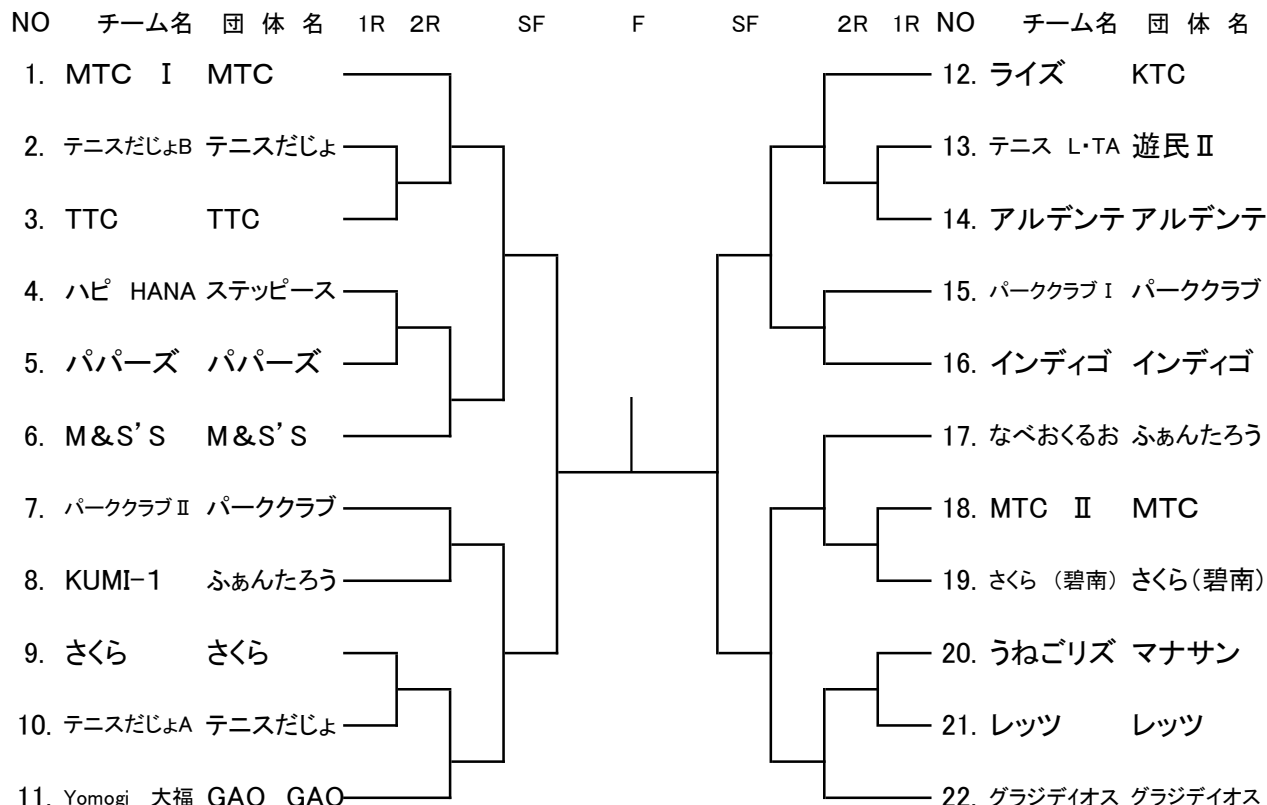

第25回刈谷市チーム団体戦ダブルステニス大会

R8 5/24.31

刈谷市テニス連盟

狩野テニスコート

コール時間	7:45	NO.2~5.9.10.13.14.	10:15
	9:00	NO.18~21.1.6	11:30
			NO.7.8.11.12.15.16
			NO.17.22

第21回 チーム戦メンバー表

NO	チーム名	団体名	男子	男子	男子	女子	女子	女子
1	MTC I	MTC	田中 政昭	馬場 安之	塚尾 彰	神谷 美樹	塚尾 佳倫	稲垣 綾乃
2	テニスだじょB	テニスだじょ	高橋 正明	鈴木 元幸		中野 友代	鈴木 知恵子	大西 睦
3	TTC	TTC	田中 昌巳	岡田 秀利	松本 和也	堀内 真理	三宅 佳子	稲垣 さくら
4	ハピ HANA	ステッピース	伊藤 博美	大石 誠		伊藤 緑	原田 里美	
5	パパーズ	パパーズ	杉浦 秀行	加藤 浩明		井本 由美	加藤 浩代	
6	M&S'S	M&S'S	西岡 伸	中田 尚吾		佐藤 美佐子	川原 沙織	
7	パーククラブII	パーククラブ	喜多 主季	高橋 佑斗		岩瀬 桃子	角澤 教子	
8	KUMI-1	ふぁんたろう	石垣 可睦	岩崎 峻也		栗田 ゆき枝	上田 萌	森 結衣
9	さくら	さくら	杉浦 健治	白石 芳彦		川村 敬子	山田 由佳	
10	テニスだじょA	テニスだじょ	平野 和雄	紺野 義博		佐藤 美由紀	田中 裕子	
11	Yomogi 大福	GAO GAO	松岡 俊輔	加藤 越三		浅井 美幸	其田 智子	牧 亮子
12	ライズ	KTC	成瀬 廣亮	中村 悠人		越前 明美	松村 渚	
13	テニス L・TA	遊民II	牧内 裕治	河原 研司		宮本 会巳	柘植 章子	
14	アルデンテ	アルデンテ	古本 邦博	鍛冶 允宏	坂本 和昭	廣田 八月	吉田 都	
15	パーククラブ I	パーククラブ	金子 太郎	鬼頭 達雄		松村 明日子	稲田 愛可	
16	インディゴ	インディゴ	村上 達樹	小椋 等		鈴木 まゆみ	村松 美樹	
17	なべおくるお	ふぁんたろう	渡辺 敦史	車谷 賢司		川合 綾子	加藤 佳奈子	
18	MTC II	MTC	都築 隆光	神谷 雅史		永田 由美	山下 英倫子	
19	さくら (碧南)	さくら(碧南)	上野 公大	金札 拓郎	鈴木 湧利	平松 美貴	高松 梓乃	
20	うねゴリス	マナサン	溝口 祐樹	杉山 駿介	高橋 巧	溝口 あすか	杉山 望海	高橋 沙苗美
21	レッツ	レッツ	大谷 文都	森 直樹		高木 千晴	山崎 順子	早瀬 典子
22	グラジディオス	グラジディオス	村崎 勇雄	渡邊 凌		加藤 真里	清水 友理	