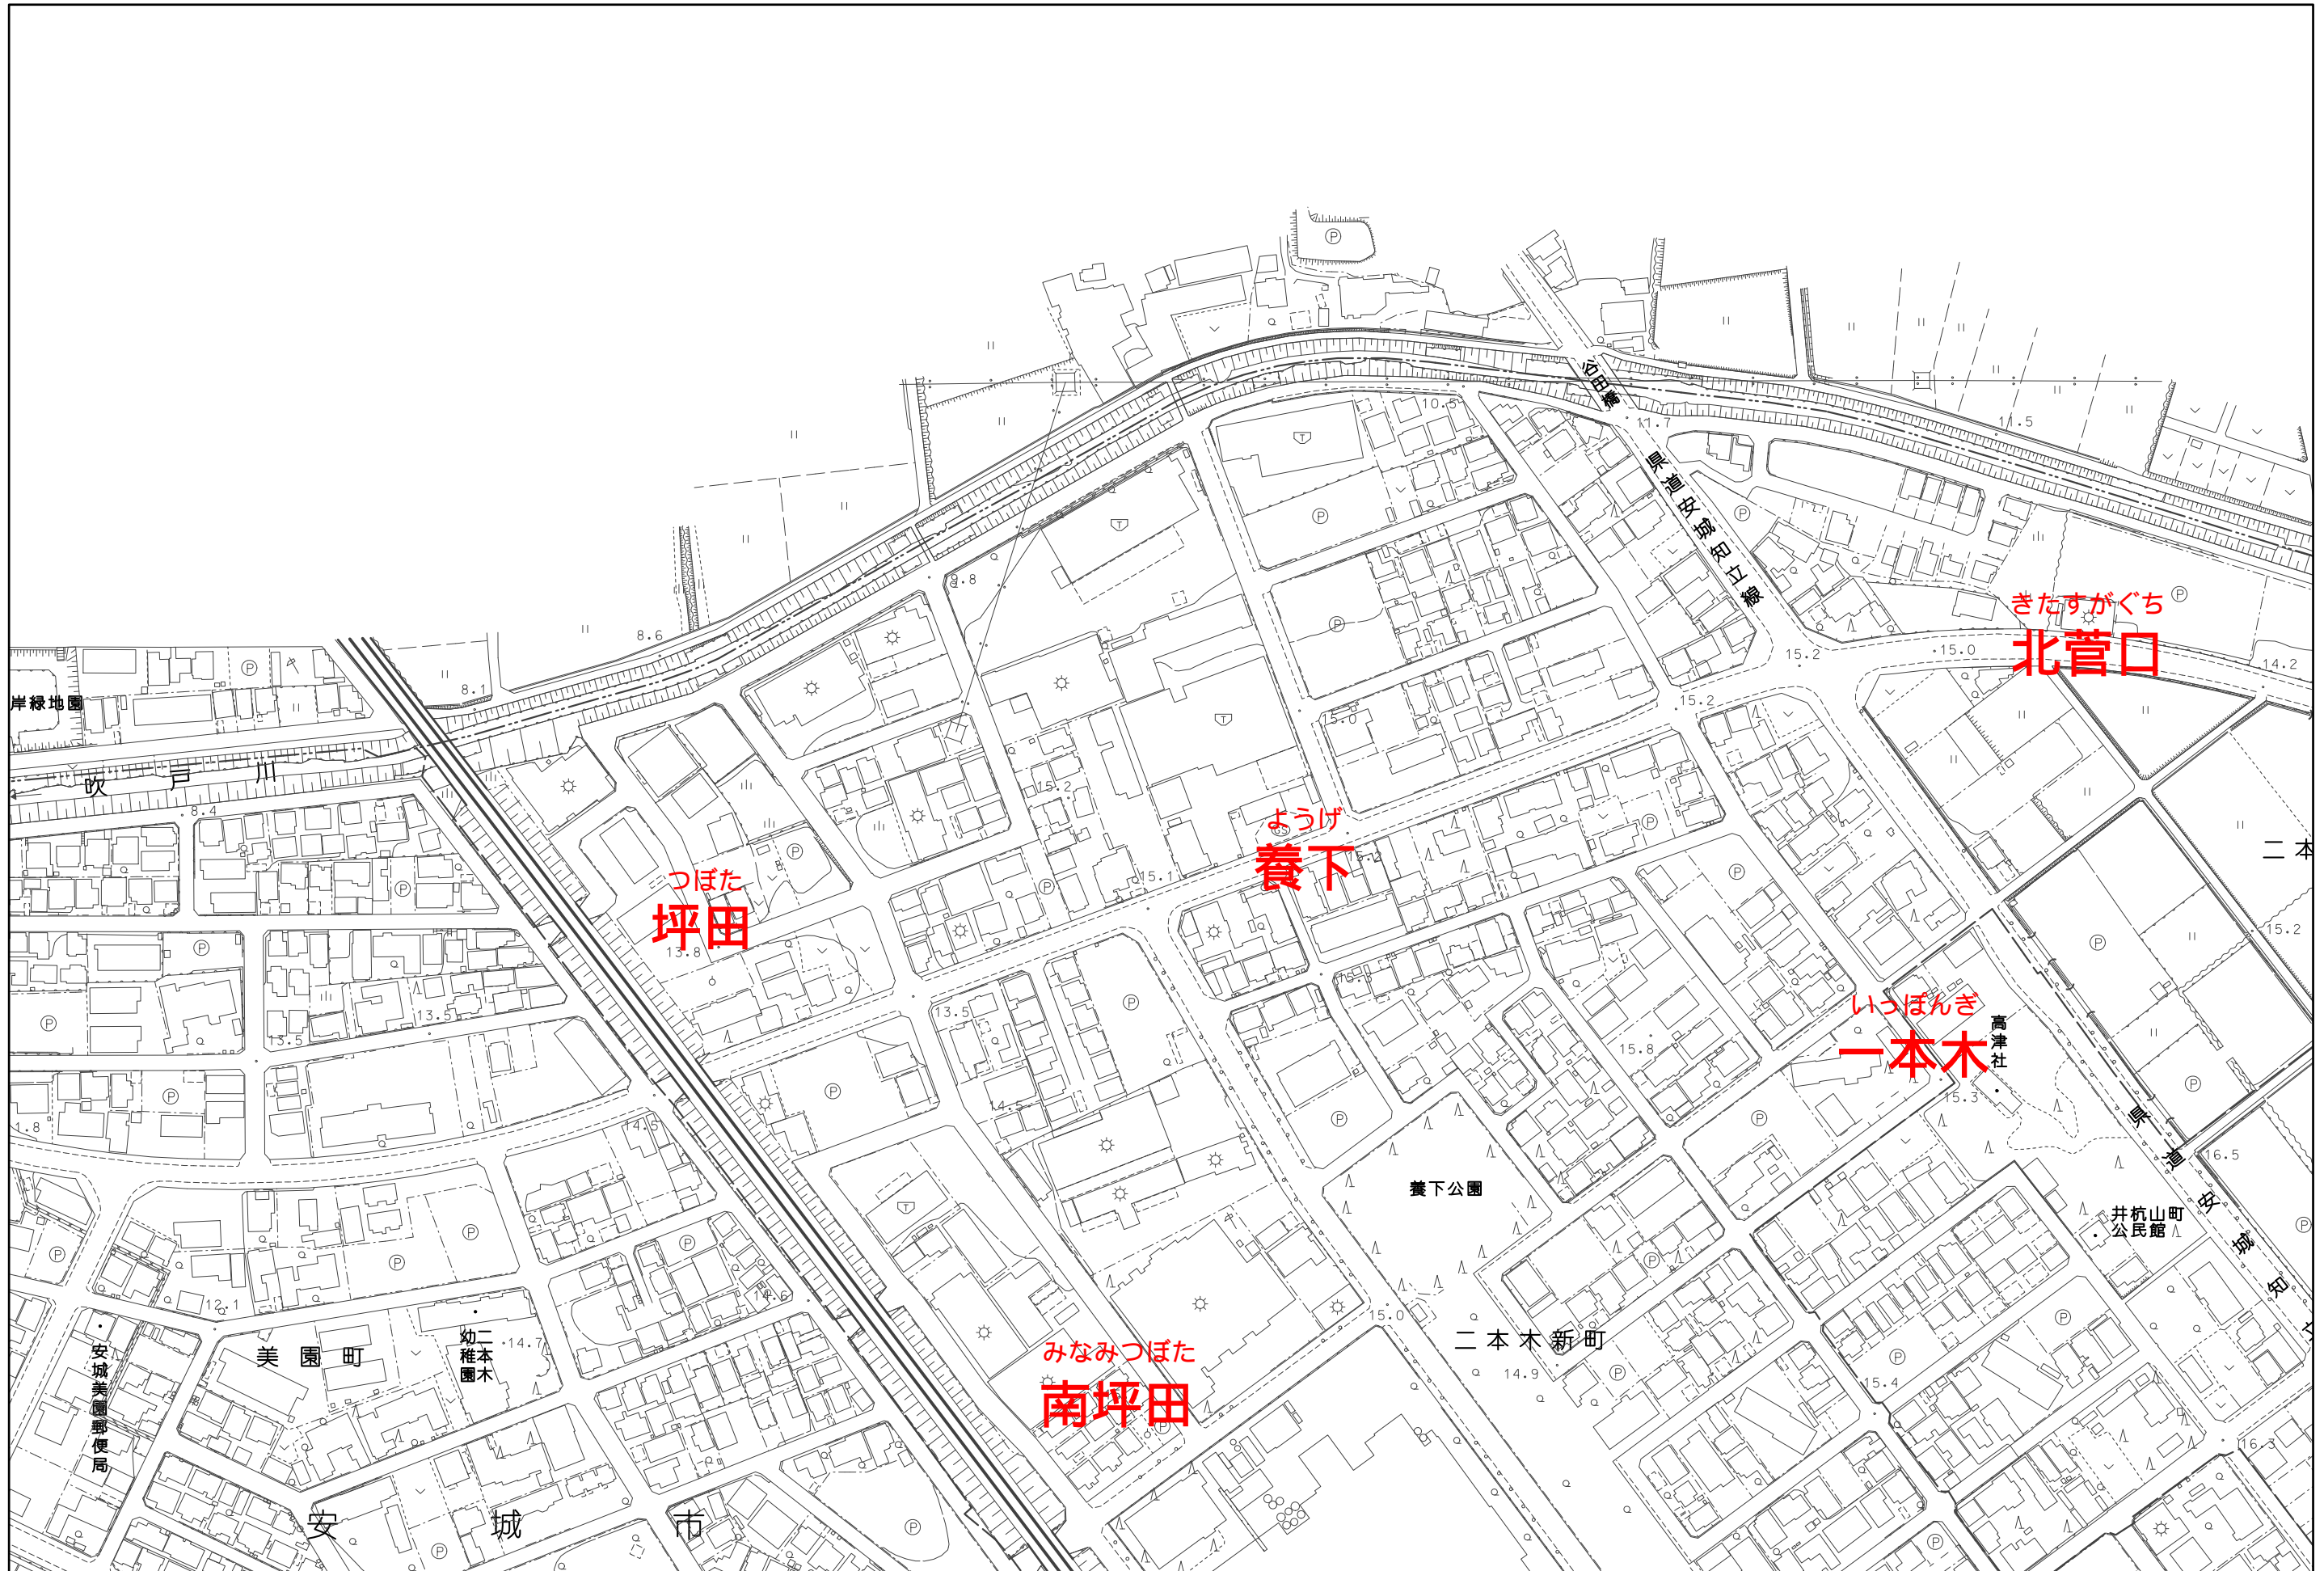

# 美園町A

-10.351.7

-113.045.2

-113.688.2

-11.294.6

1:2,500

# 美園町B

9.8672

-113.426.7

-114.069.6

-10.810.1

1:2,500

# 二本木新町A

9,801.1

-112,922.2

-113,565.1

-107,43.9

1:2,500

0 20 40 80 120 160 メートル