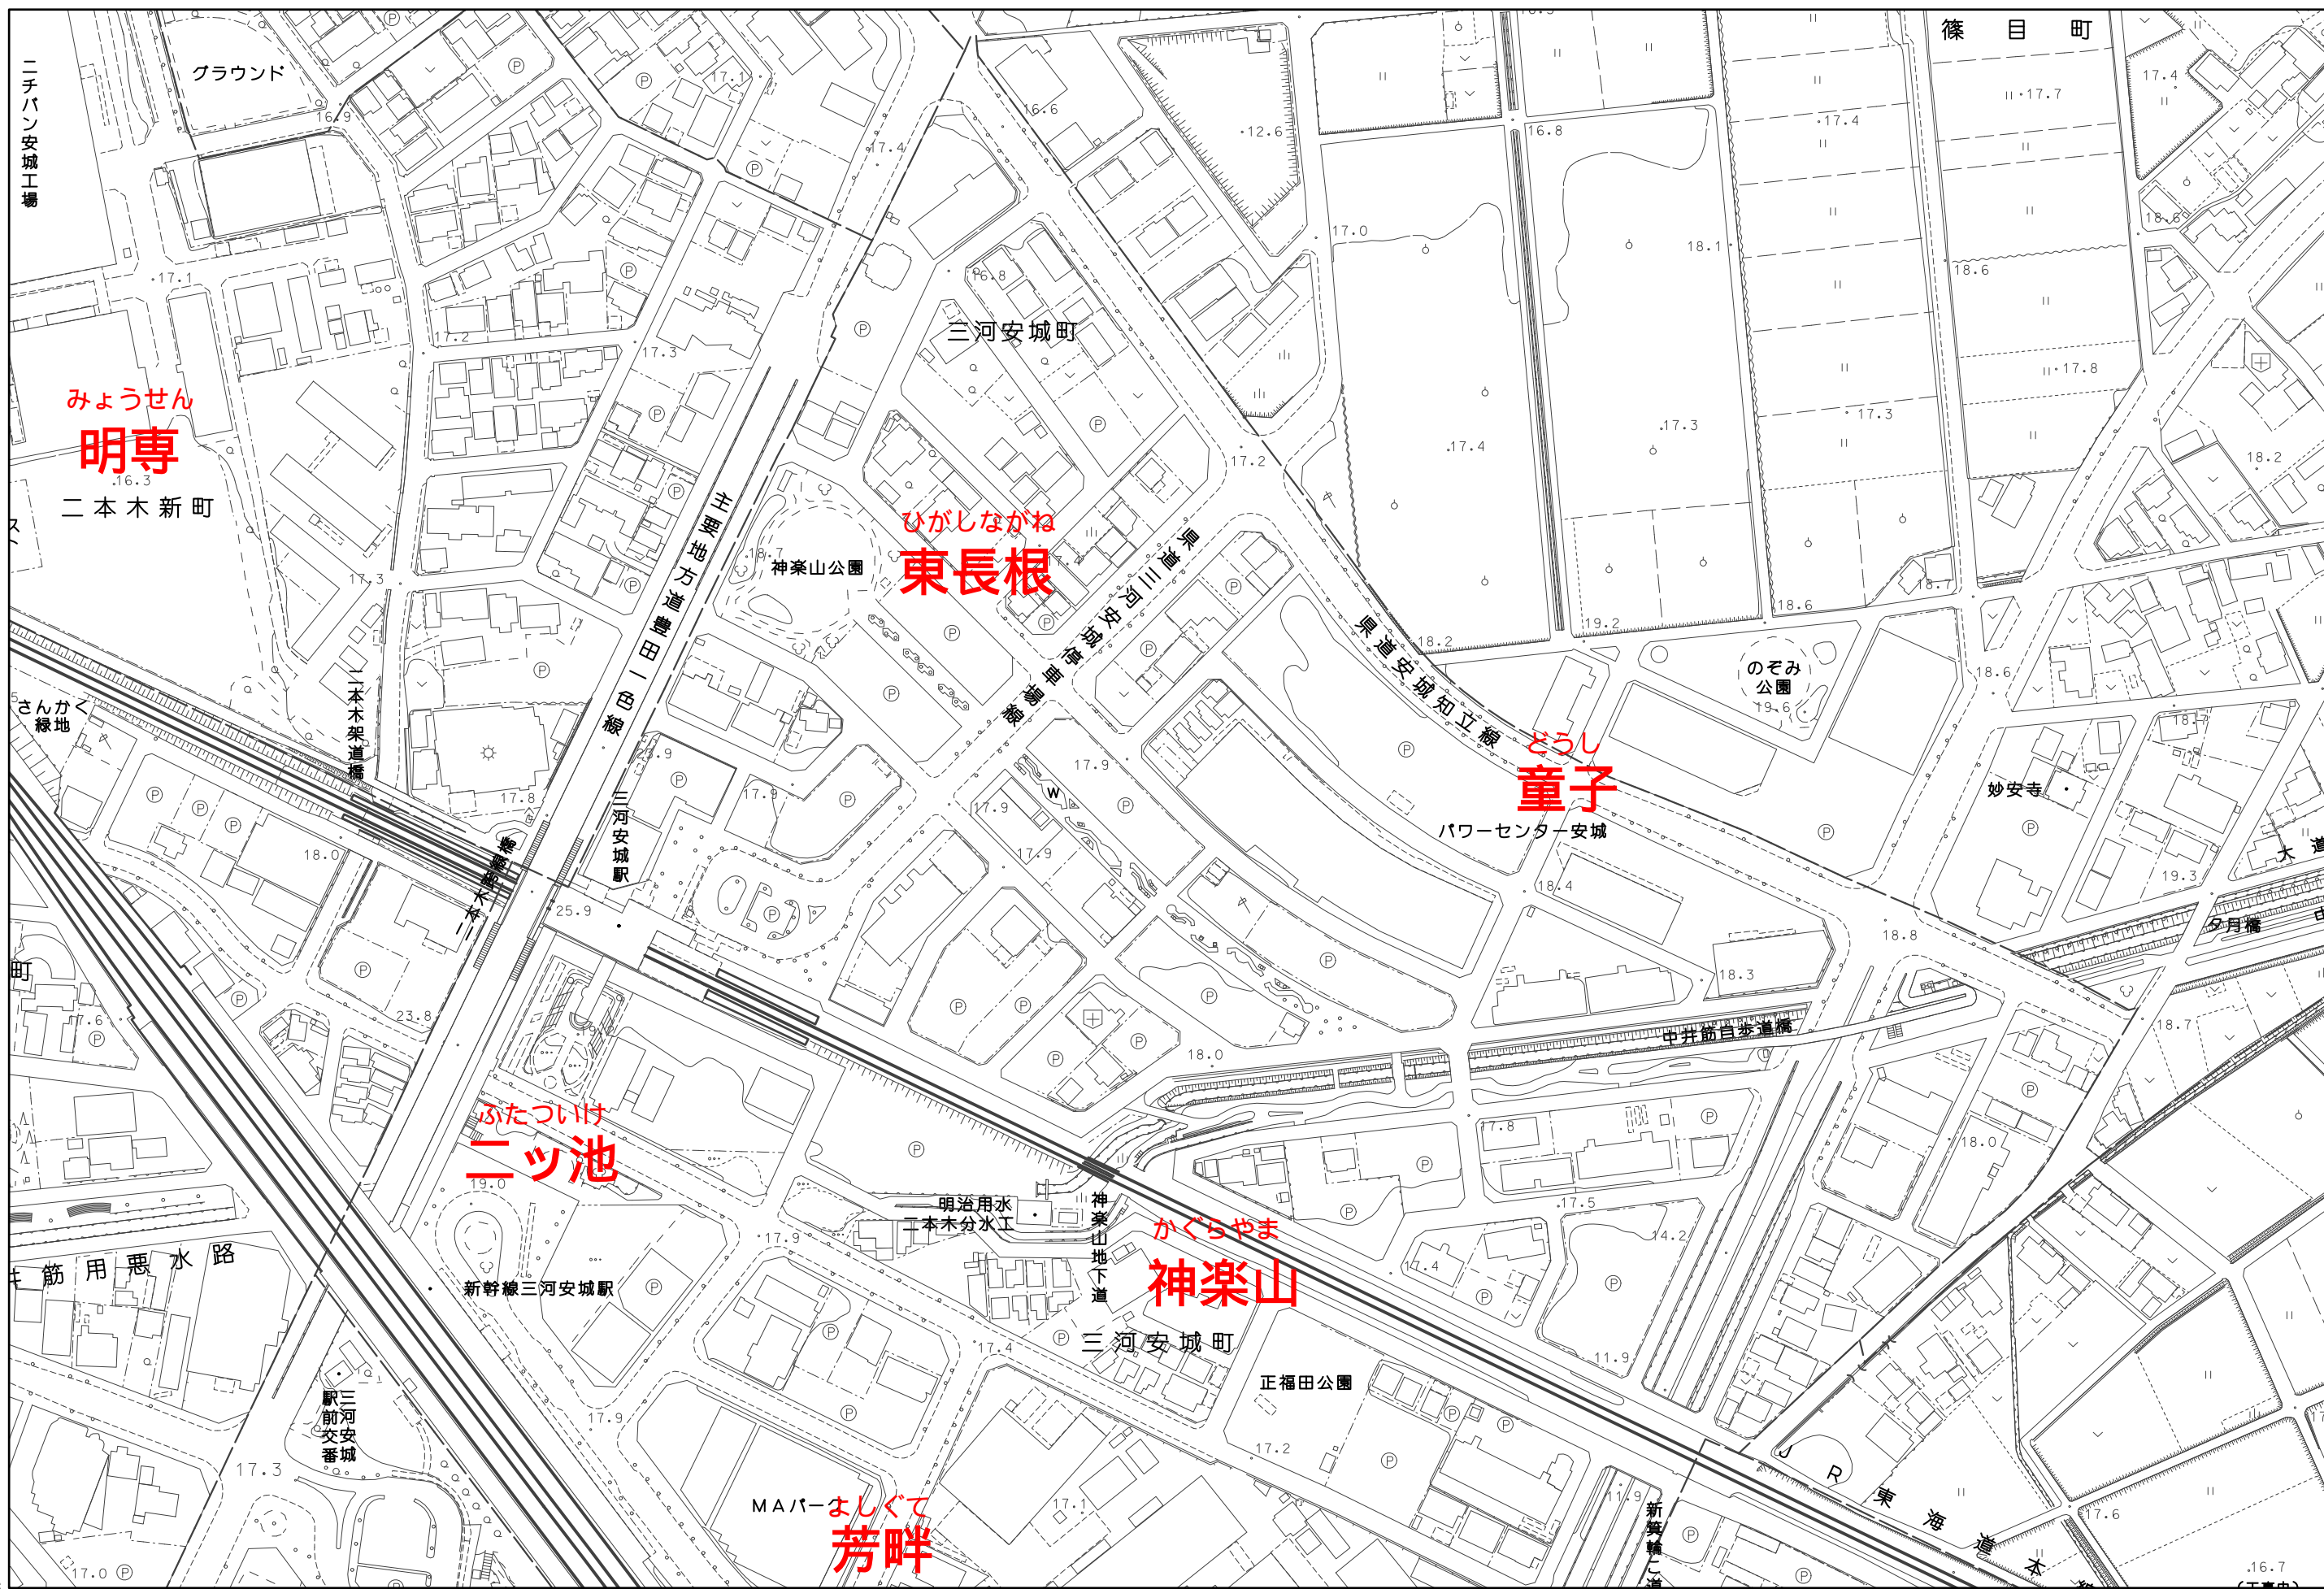

二本木新町B

8,910.5

-113,849.7

-114,492.6

-9,853.4

1:2,500

0 20 40 80 120 160 メートル