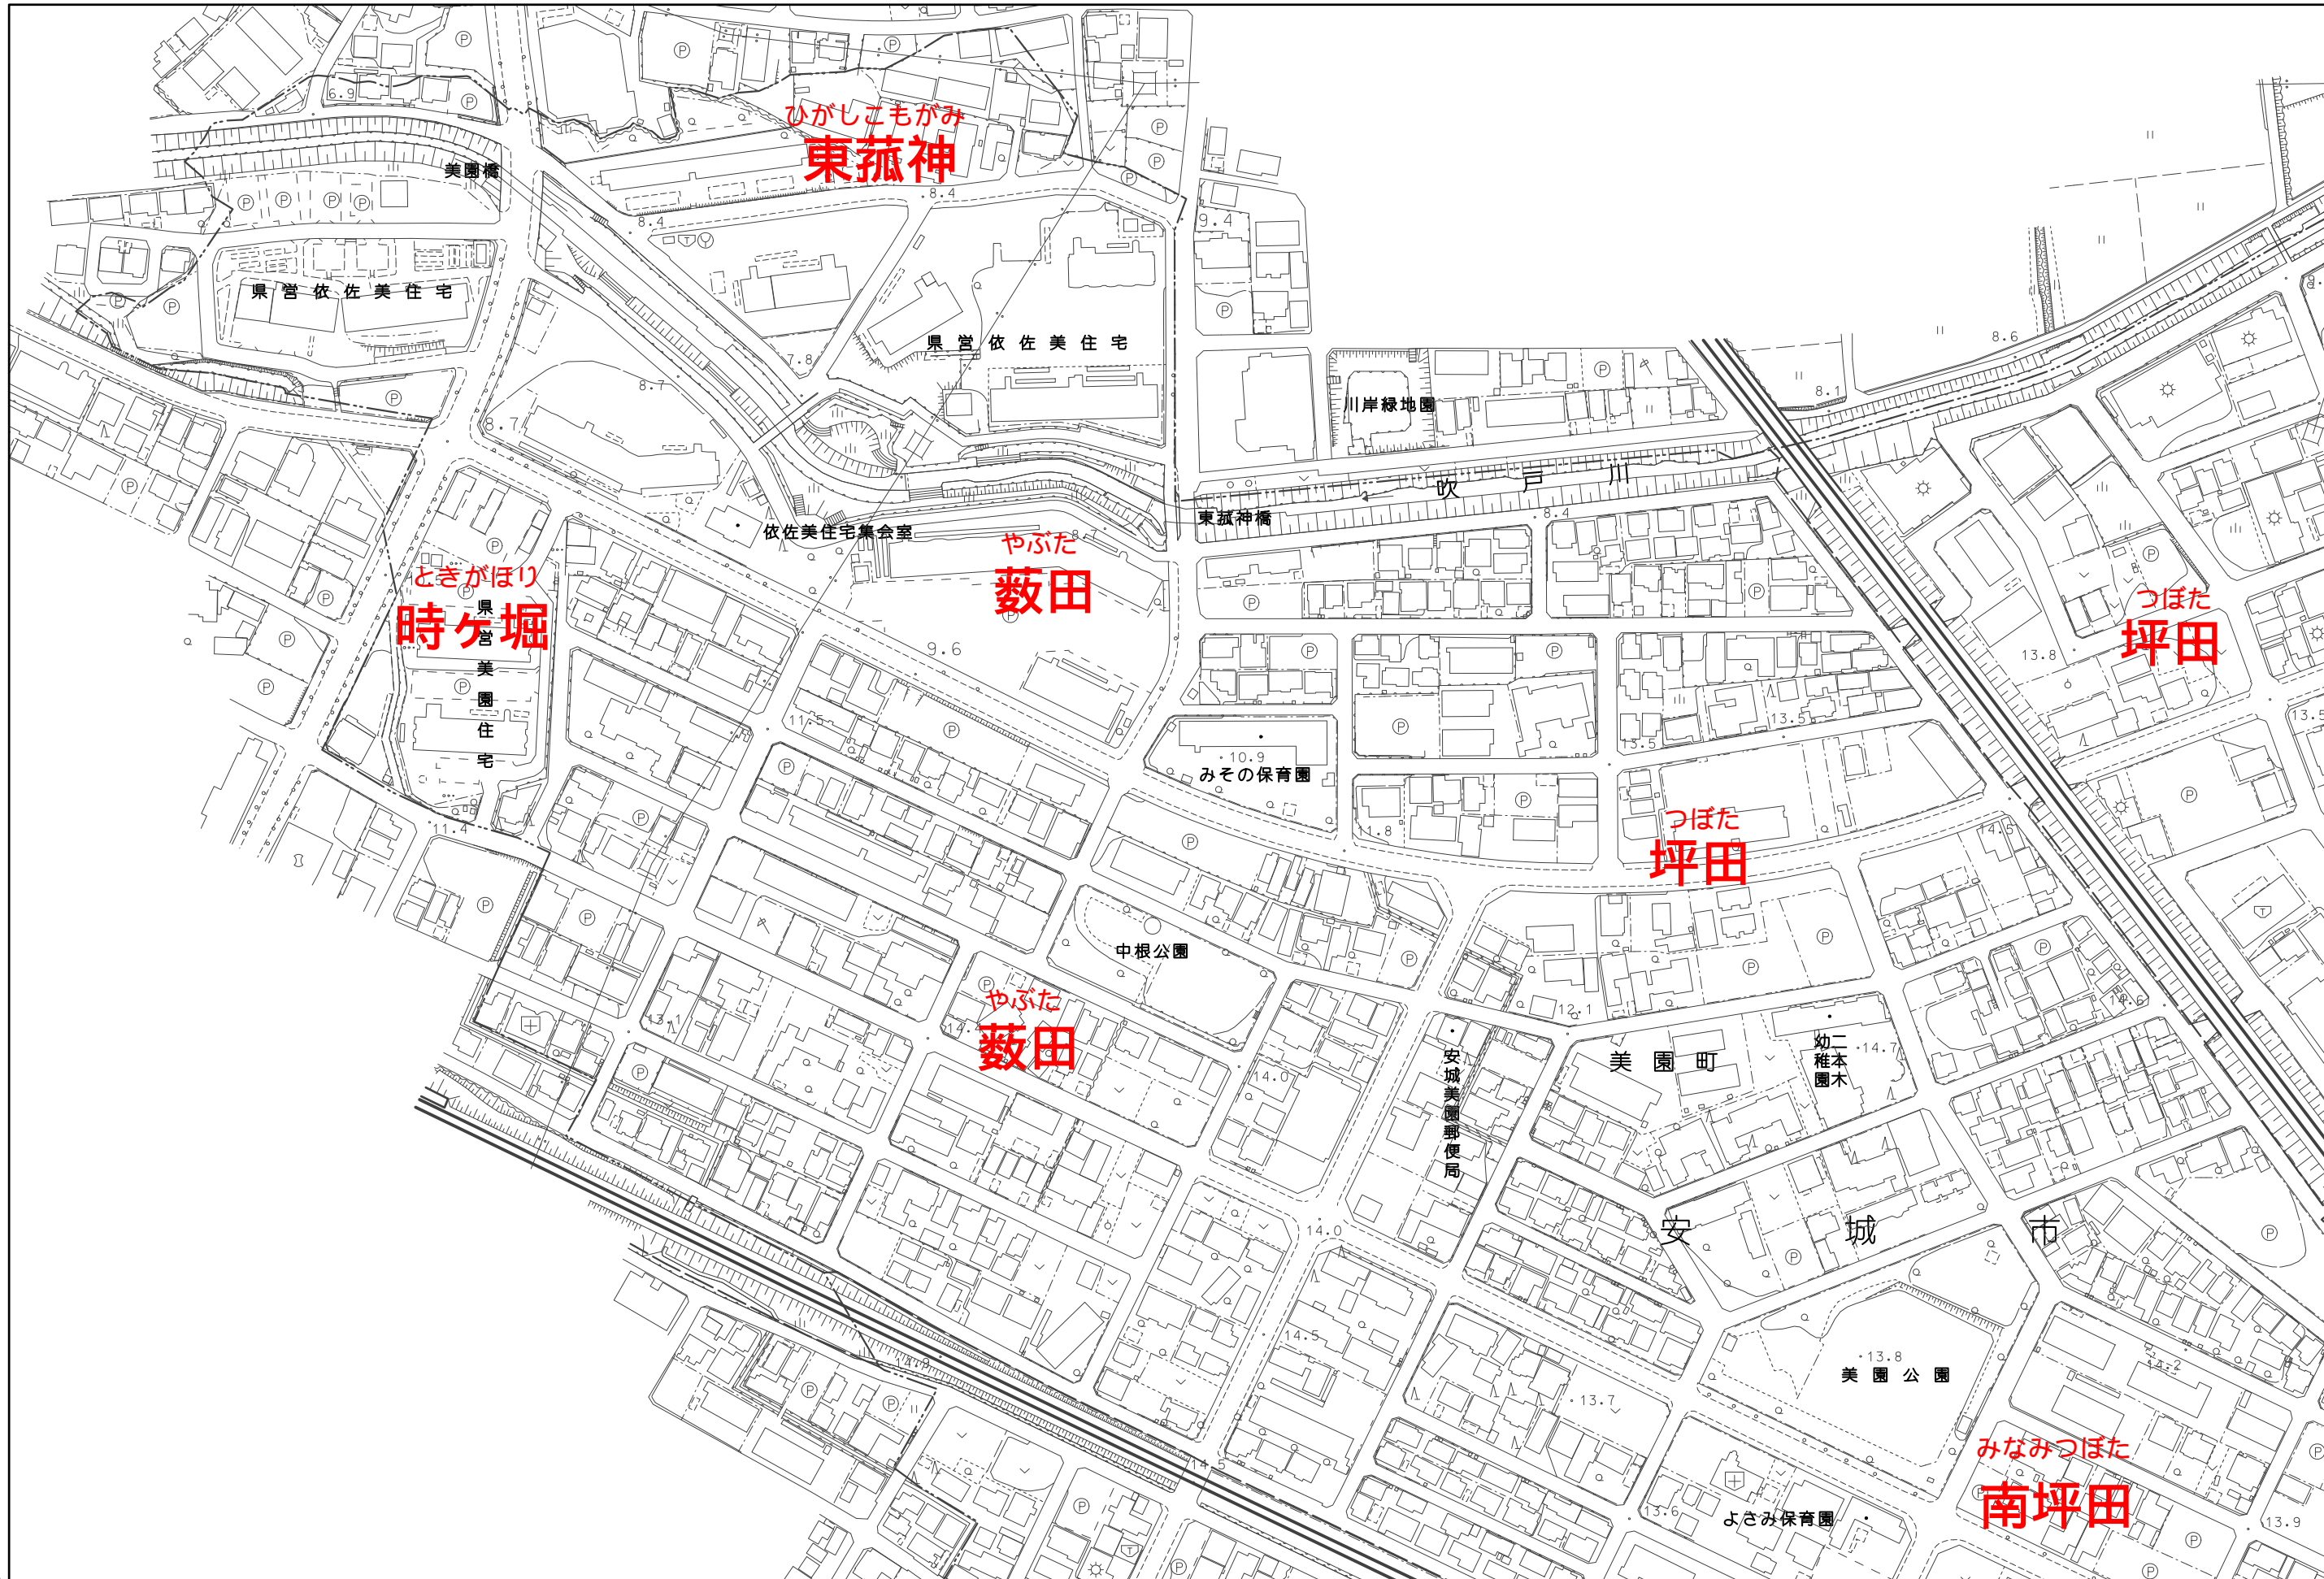

# 美園町A

-10.351.7

-113.045.2

-113.688.2

-11.294.6

1:2,500

# 美園町B

9.8672

-113.426.7

-114.069.6

-10.810.1

1:2,500

# 二本木新町A

9,801.1

-112,922.2

-113,565.1

-107,43.9

1:2,500

0 20 40 80 120 160 メートル

# 二本木町B

9.0334

-113.749.7

うばくて  
姥湫

うばくて  
姥湫

いばくて  
伊場湫

ながね  
長根

たかみだい  
高見台