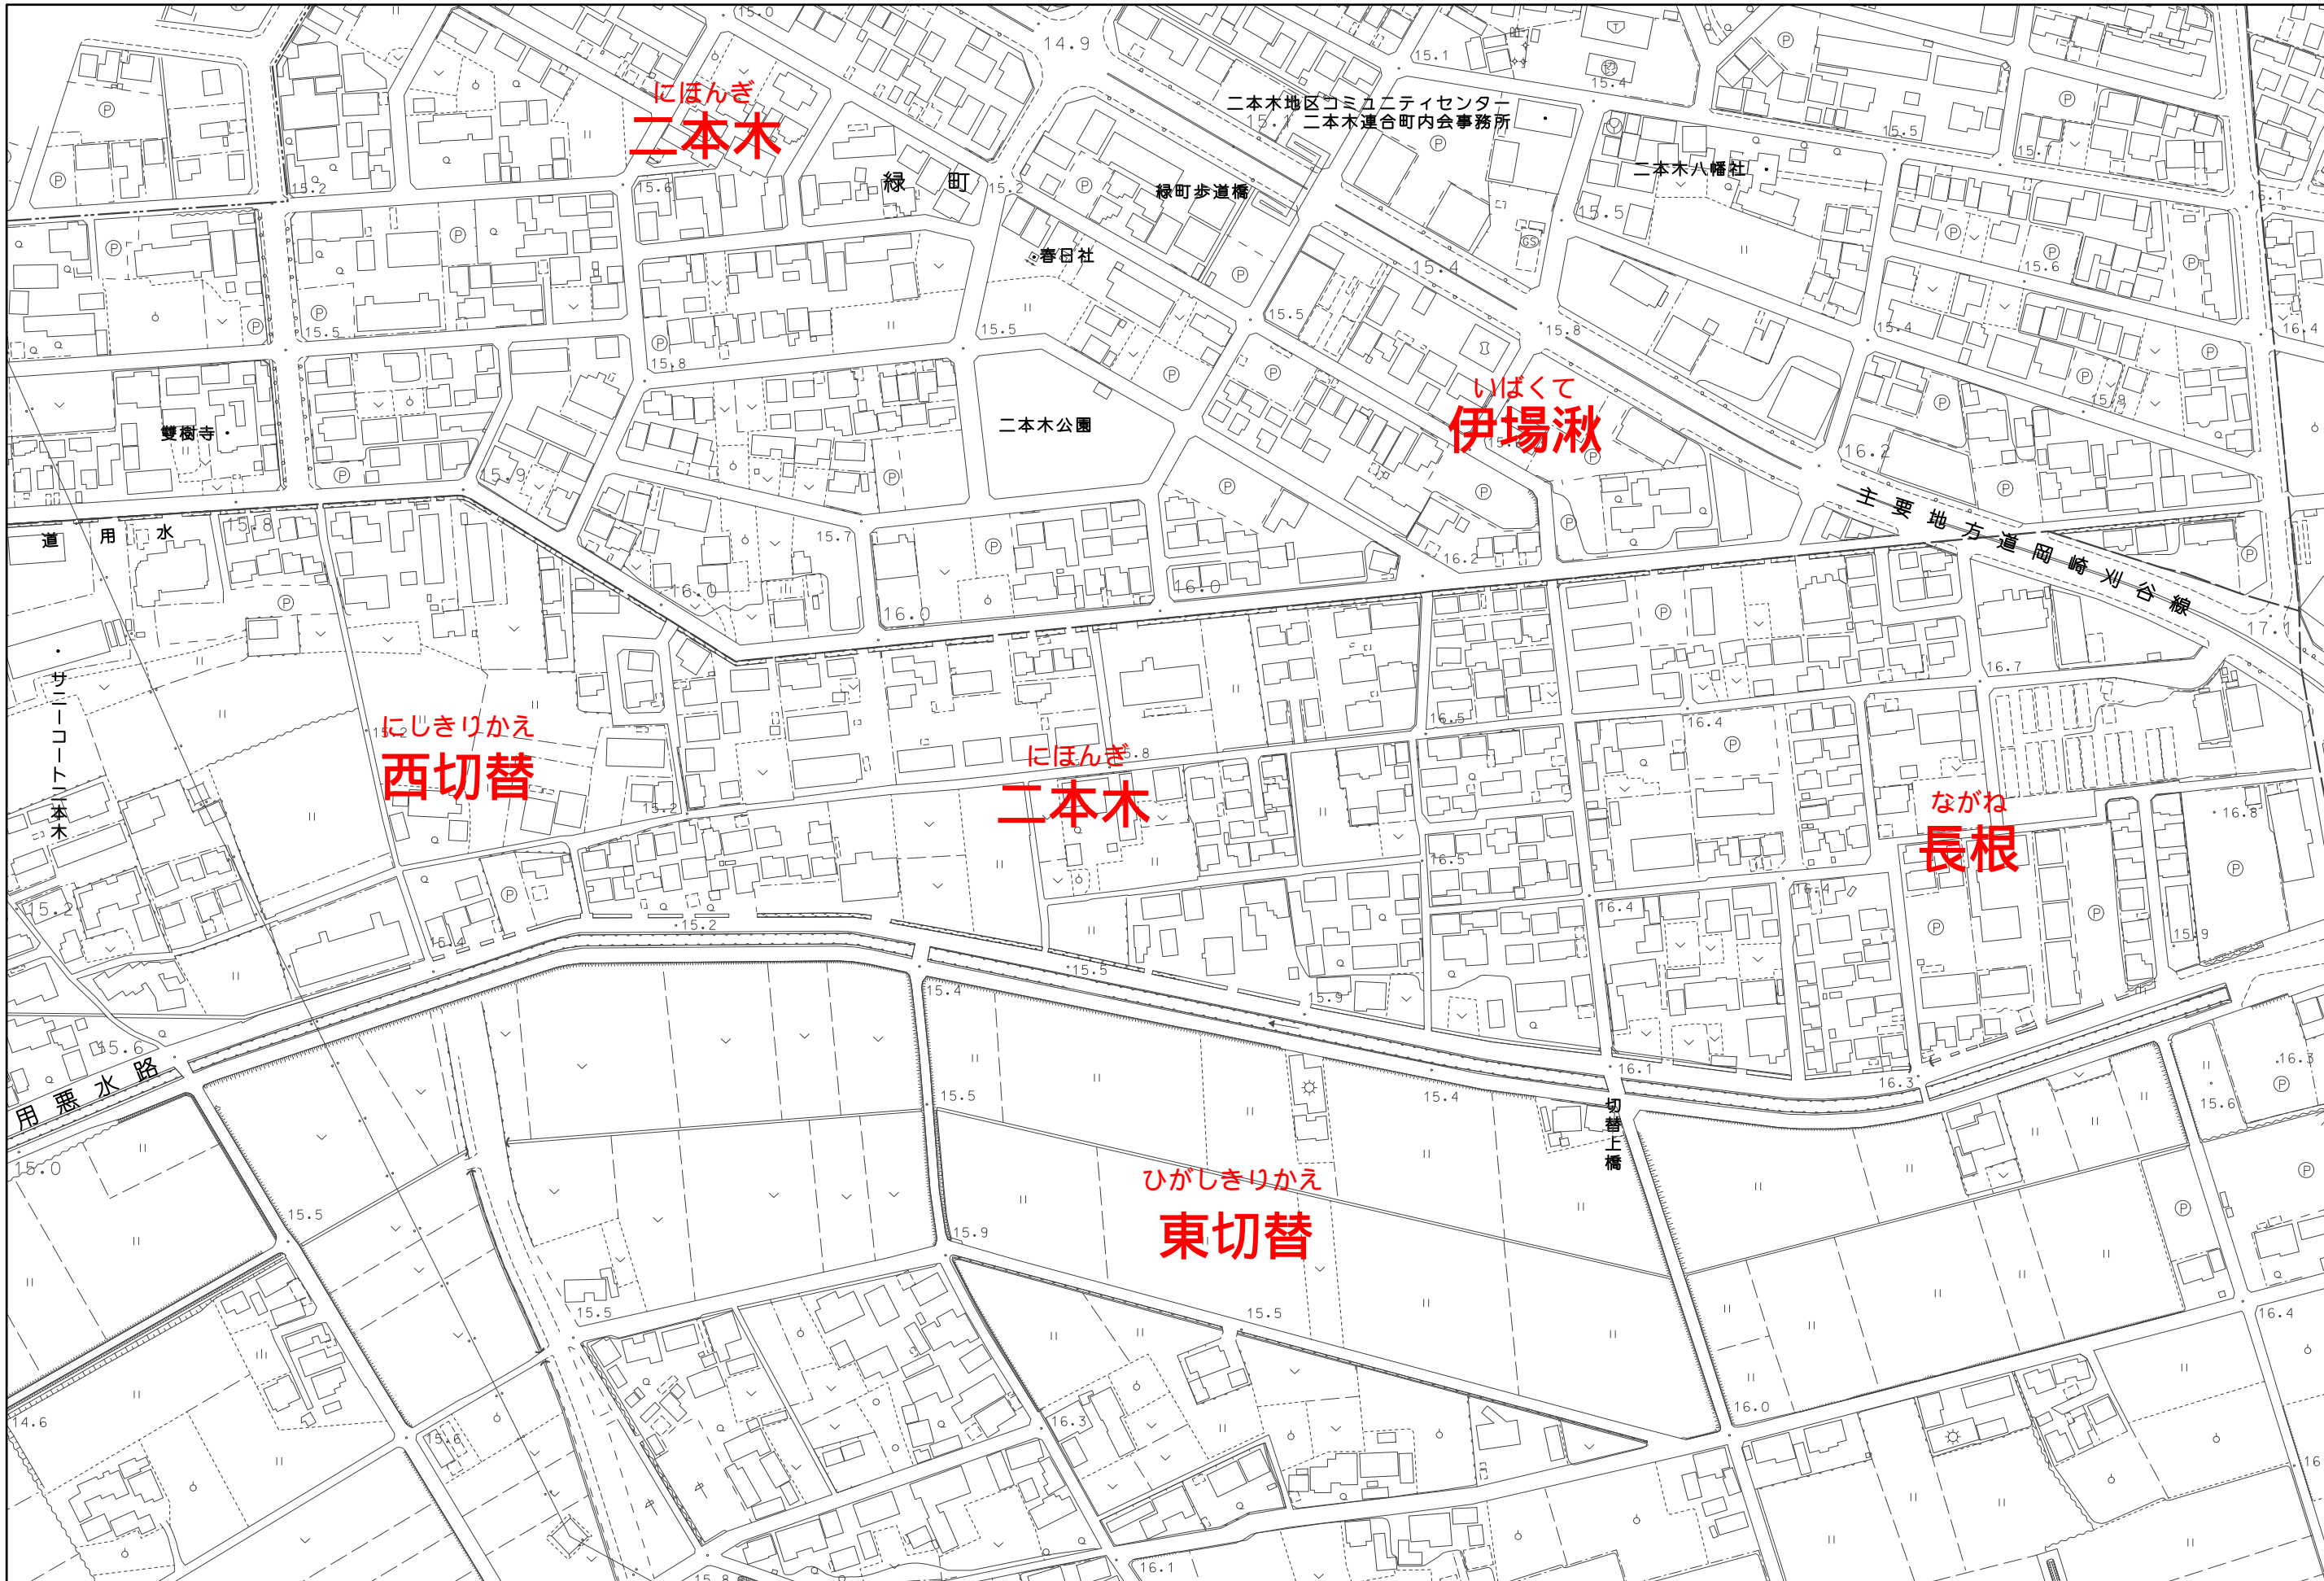

二本木町A

10.2056

-114,028.1

-114,671.0

-11,148.5

1:2,500