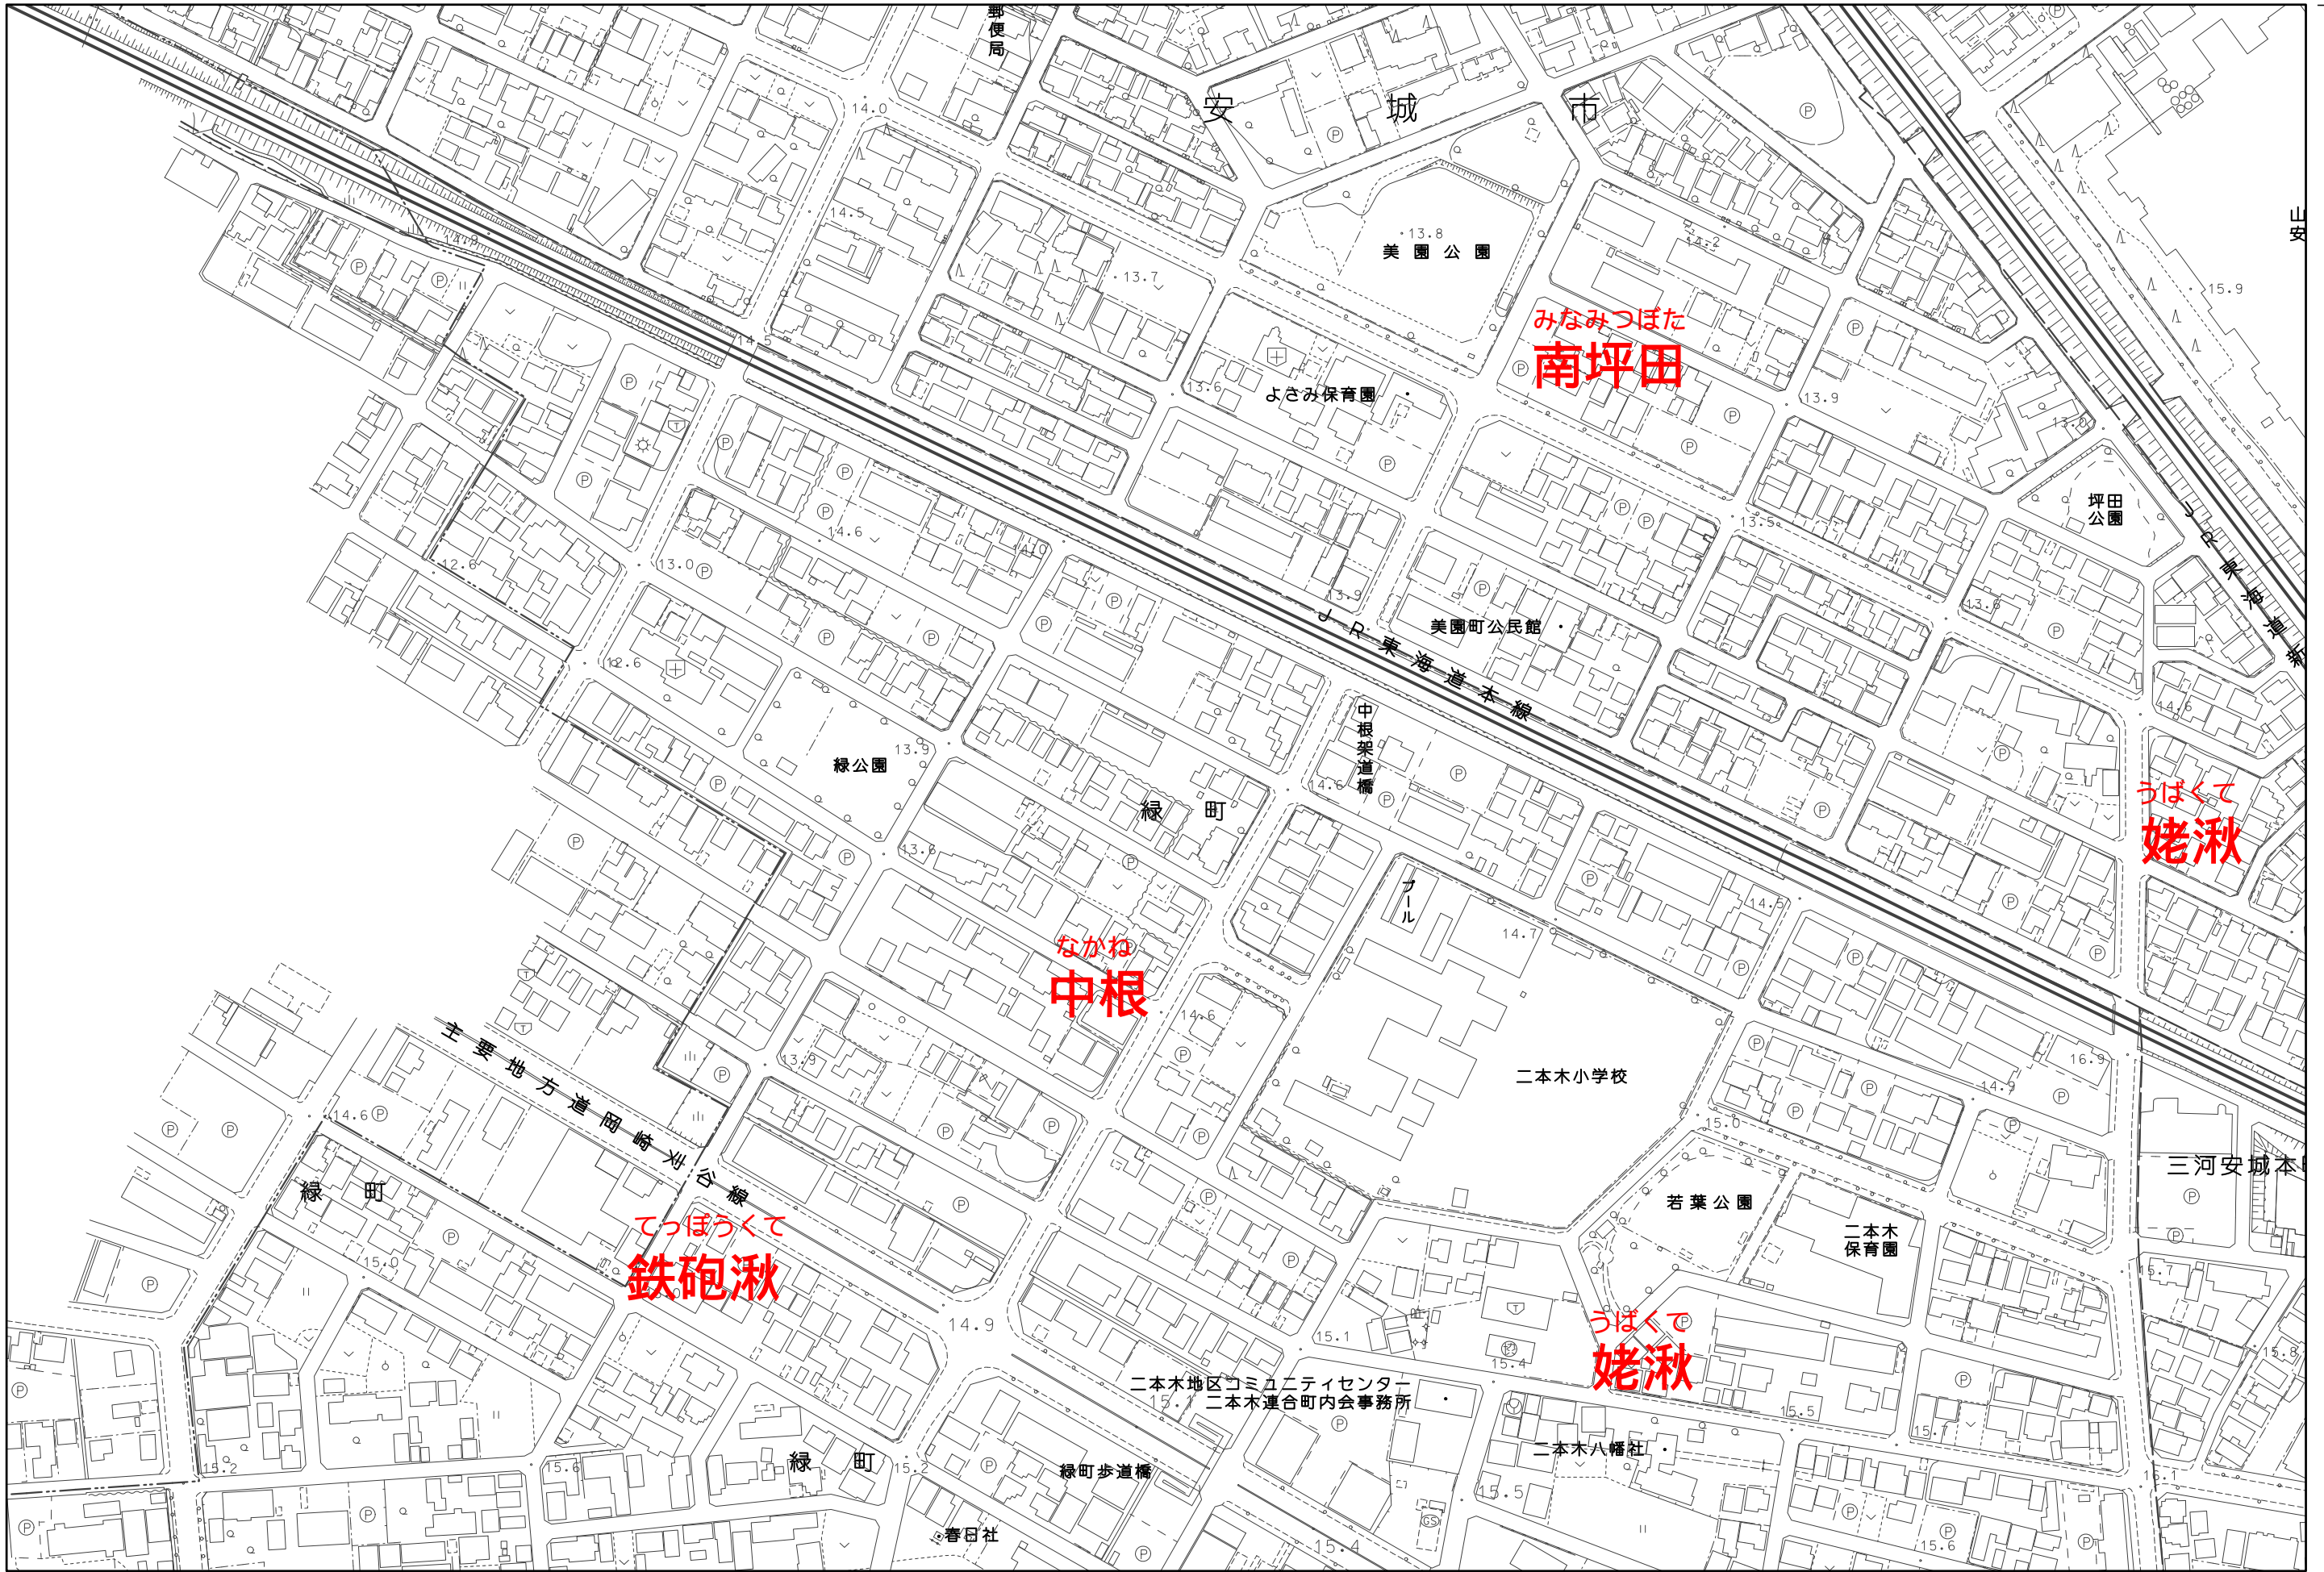

# 二本木新町B

8,910.5

-113,849.7

-114,492.6

-9,853.4

1:2,500

0 20 40 80 120 160 メートル

# 緑町A

-10.1702

-113.502.1

-114.145.0

-11.113.1

1:2,500

0 20 40 80 120 160 メートル