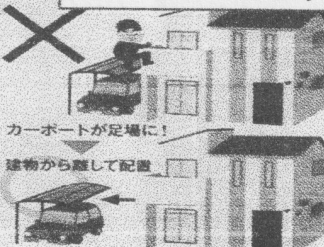

領域性の確保

- 住民同士のあいさつ運動などを展開し、不審者を寄せ付けない環境を形成する。
- 地域のコミュニティを活性化し、地域全体の領域性を高める。

ドロボウはこんな家を嫌います

接近の制御

- カギ付の門扉を設置するなど、建物そのものに近づかせない。
- 塀、カーポート、物置を建物から離して設置し、高窓、2階への足場に利用させない。

対象物の強化

- 「CP建物部品」でドア、窓、面格子などを強化する。
- 補助錠、サムターンカバーなどで、窓、ドアの防犯性を補強する。