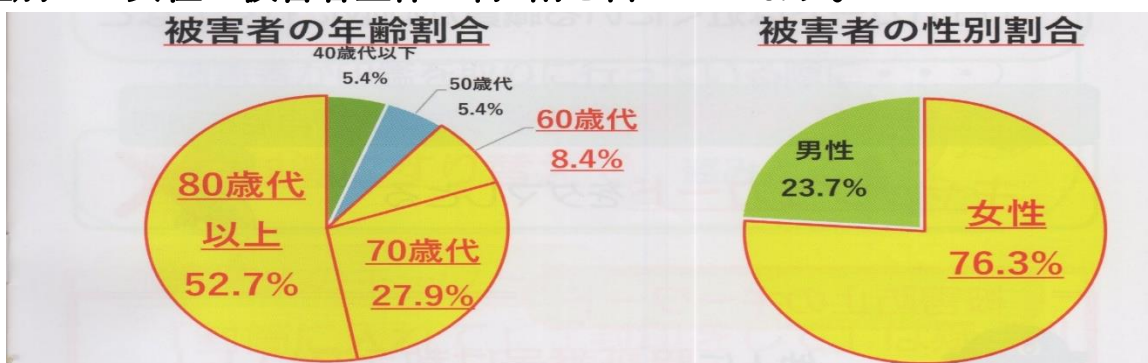

# 逮捕

 (防犯カメラ解析による)

令和3年3月12日・3月27日・4月3日  
・4月11日・4月18日・4月23日 (届日)  
毎週のように連続発生も  
6月2日刈谷警察によって逮捕されました

2021年 (令和3年) 6月3日 中日新聞

◆さい銭を盗んだ疑い  
刈谷署は2日、窃盗の疑いで、本籍佐賀県の住所不定、無職田島利光容疑者(54)を逮捕した。  
逮捕容疑では4月22日、刈谷市内の神社でさい銭箱から現金(金額不明)を盗んだとされる。  
署によると「覚えていない」と否認している。現場近くの複数の防犯カメラから容疑者が浮上した。

## 令和2年中 特殊詐欺の認知状況

令和2年中は、認知件数569件、被害総額13億4,657万円で、前年と比較して認知件数は減少したものの、被害総額は約3億円も増加しており、依然として多くの被害が発生しています。

愛知県内では令和3年3月中、104件 (暫定) の被害が発生。泉田含む近隣5地区も増大している。

被害者の年齢をしてみると、60歳以上が被害者全体の約9割、性別では女性が被害者全体の約8割を占めています。