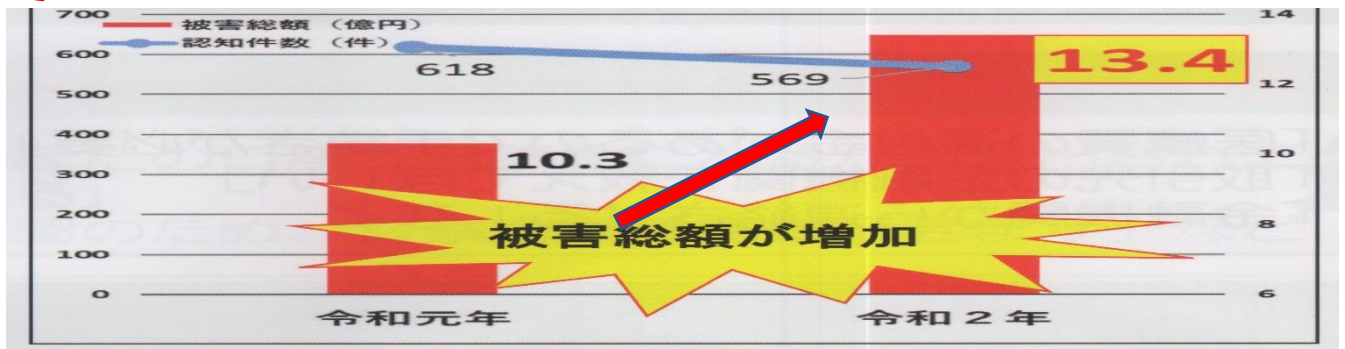

## 令和2年中 特殊詐欺の認知状況

令和2年中は、認知件数569件、被害総額13億4,657万円で、前年と比較して認知件数は減少したものの、被害総額は約3億円も増加しており、依然として多くの被害が発生しています。

愛知県内では令和3年3月中、104件 (暫定) の被害が発生。泉田含む近隣5地区も増大している。

被害者の年齢をしてみると、60歳以上が被害者全体の約9割、性別では女性が被害者全体の約8割を占めています。