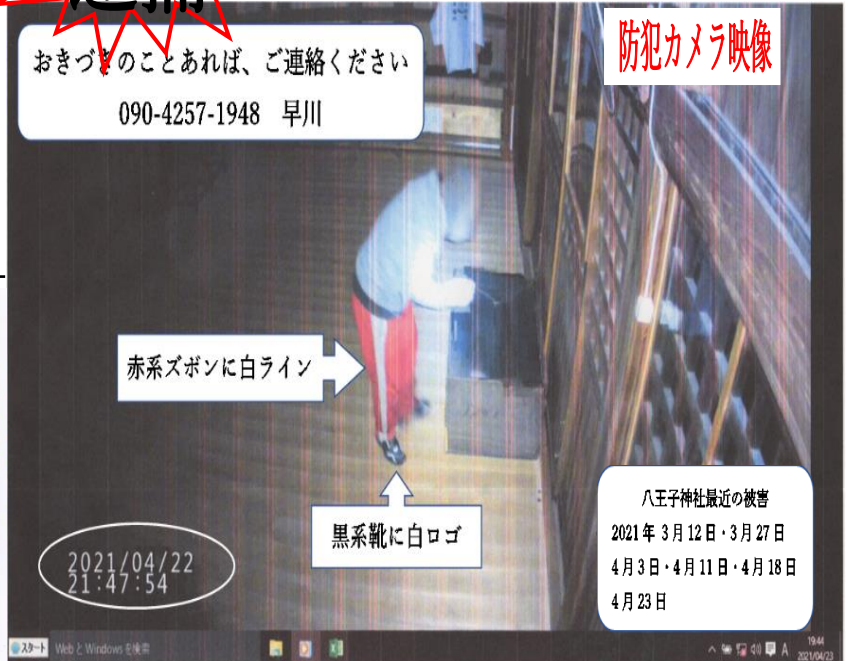

## 令和2年中 特殊詐欺の認知状況

令和2年中は、認知件数569件、被害総額13億4,657万円で、前年と比較して認知件数は減少したものの、被害総額は約3億円も増加しており、依然として多くの被害が発生しています。

愛知県内では令和3年3月中、104件 (暫定) の被害が発生。泉田含む近隣5地区も増大している。

被害者の年齢をしてみると、60歳以上が被害者全体の約9割、性別では女性が被害者全体の約8割を占めています。