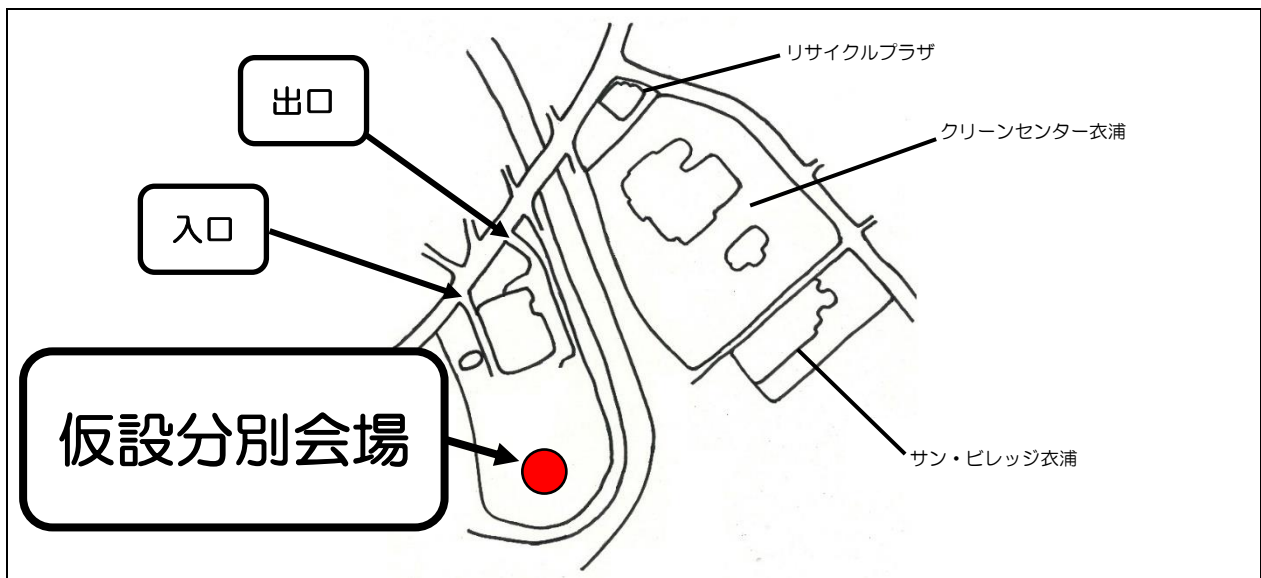

## 粗大ごみの直接搬入について

皆さまには、クリーンセンターで発生した火災のため、ごみの直接搬入について、大変ご迷惑をおかけしております。

1月14日より資源ごみ等の受付を行っております仮設分別会場にて、**粗大ごみ**の受付も下記のとおり再開しますので、お知らせいたします。

記

**再開日時等 令和2年2月3日（月）**

**月曜日から金曜日の午前9時から11時30分まで**

**※午後の搬入はできません。**

**※3月15日（日）の特別搬入日は、午前9時から11時30分までの時間で仮設分別会場において行います。**

場 所 碧南市丸山町1丁目14番地

搬入できる粗大ごみ

家具類、寝具類、敷物類、電気器具類、自転車等

※荷下ろしは搬入者自身が手作業で行ってください。

※家電リサイクル法対象機器（エアコン、テレビ、冷蔵庫・冷凍庫、洗濯機・衣類乾燥機）、タイヤ、バッテリー、消火器、ボウリング玉、耐火金庫等の処理困難物は搬入できません。

現在、袋づめしている草木は、2月17日（月）から袋づめは不要となります。ただし、剪定枝は1m以内に切って搬入してください。また、搬入に際しては運びやすい状態をお願いします。

○お問合せ先

衣浦衛生組合

電話 41-3479