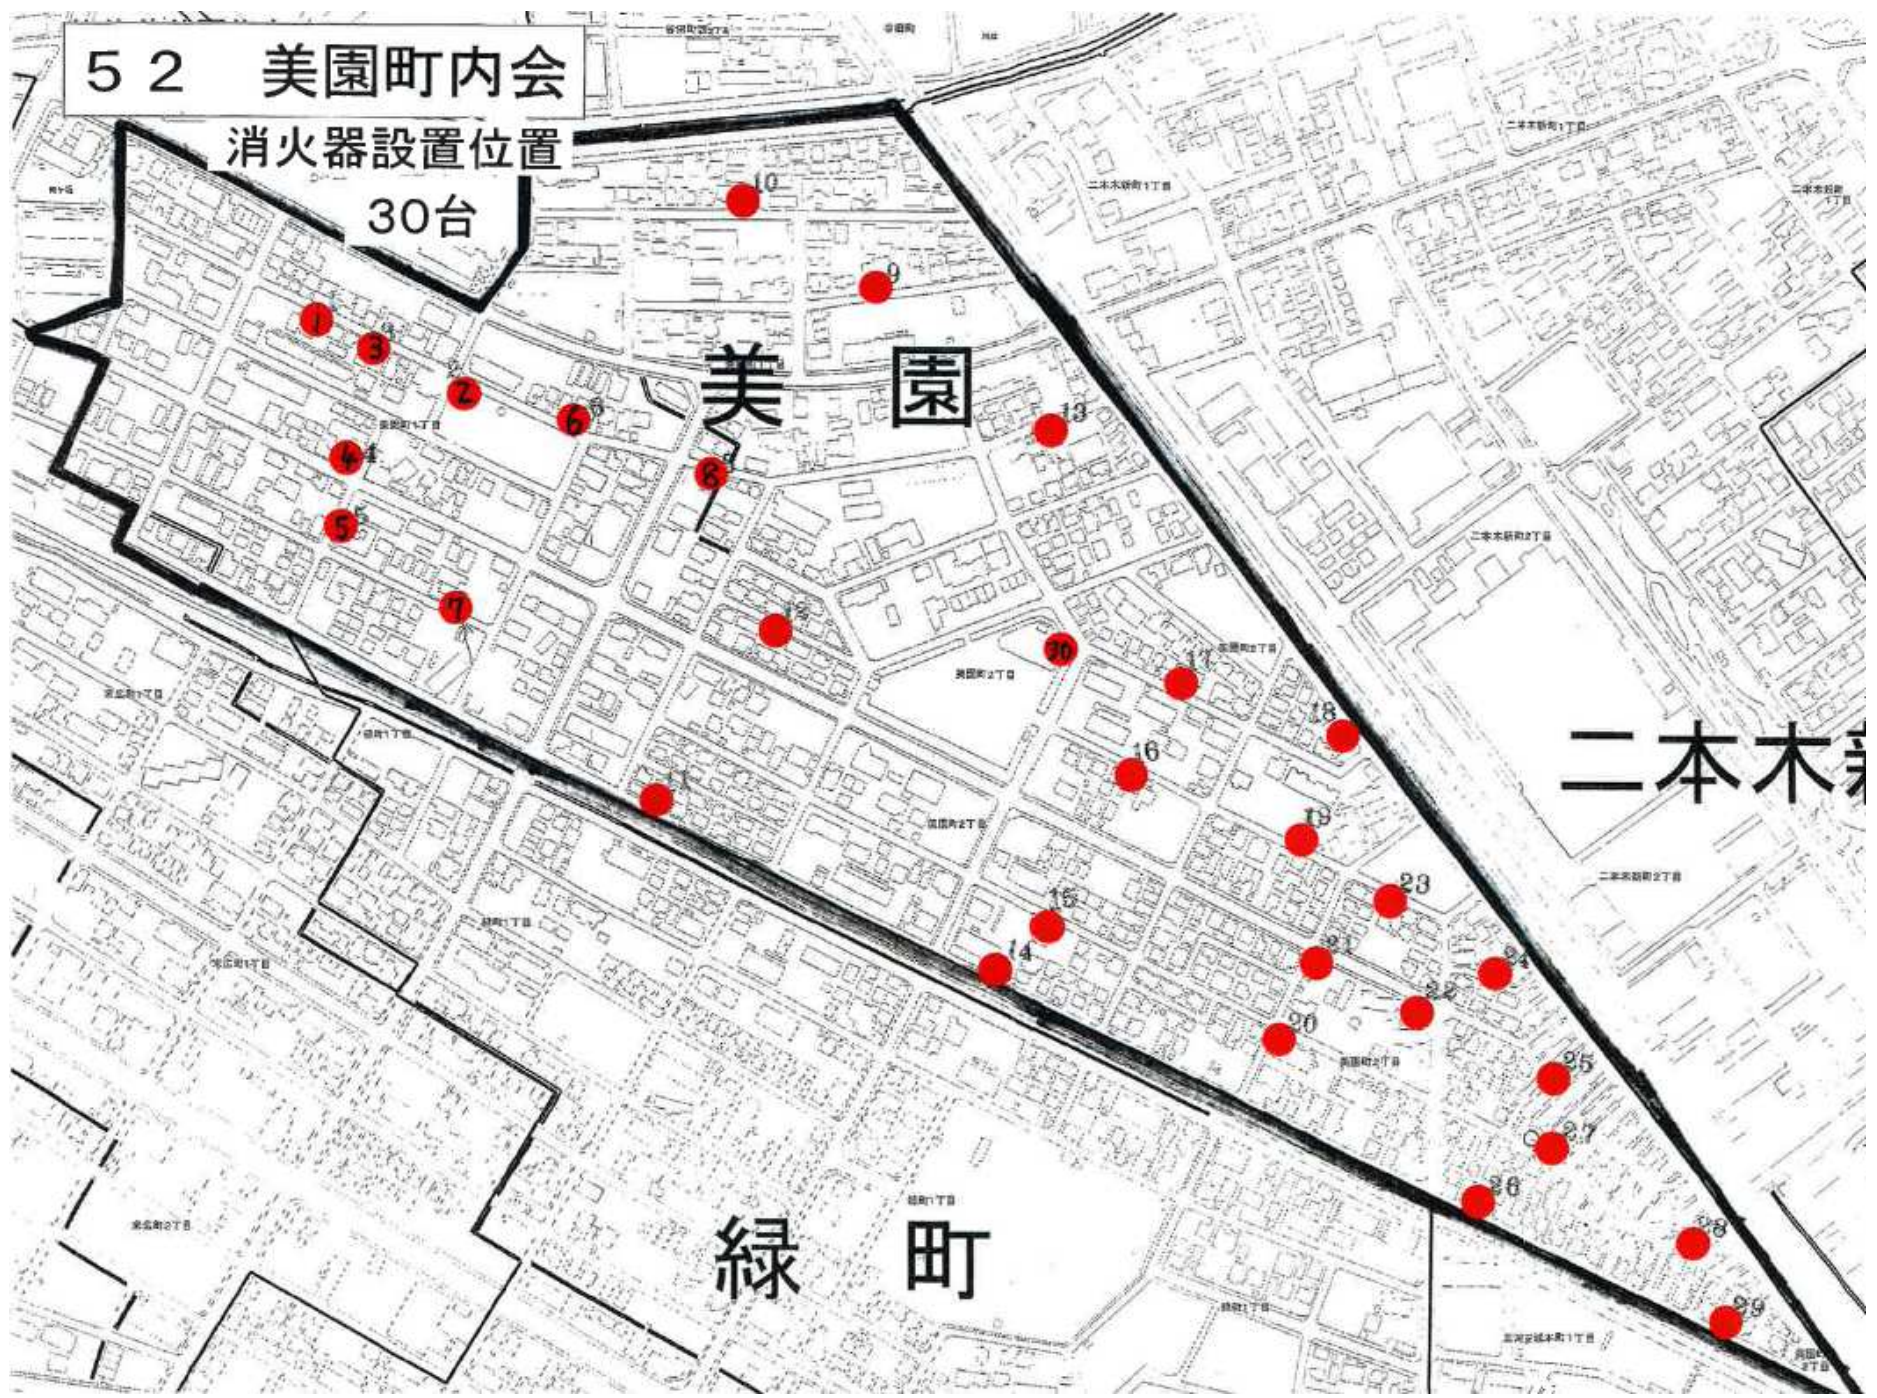

51 二本木町内
消火器設置位置
18台

5 2 美園町内会

消火器設置位置

30台

53 緑町内会

消火器設置位置

15台

56 三河安城本町町内
消火器設置位置

6台

55 三河安城町内
消火器設置位置

2台

にしきみ
パーキングビル

三河安城町	にしきみ	パーキングビル	三河安城町	にしきみ	パーキングビル
〒413-0201	三河安城町	にしきみ	パーキングビル	〒413-0201	三河安城町
にしきみ	パーキングビル	にしきみ	パーキングビル	にしきみ	パーキングビル

P 株にしきみ

株式会社
にしきみ
三河安城町
<http://www.nishiki.co.jp>