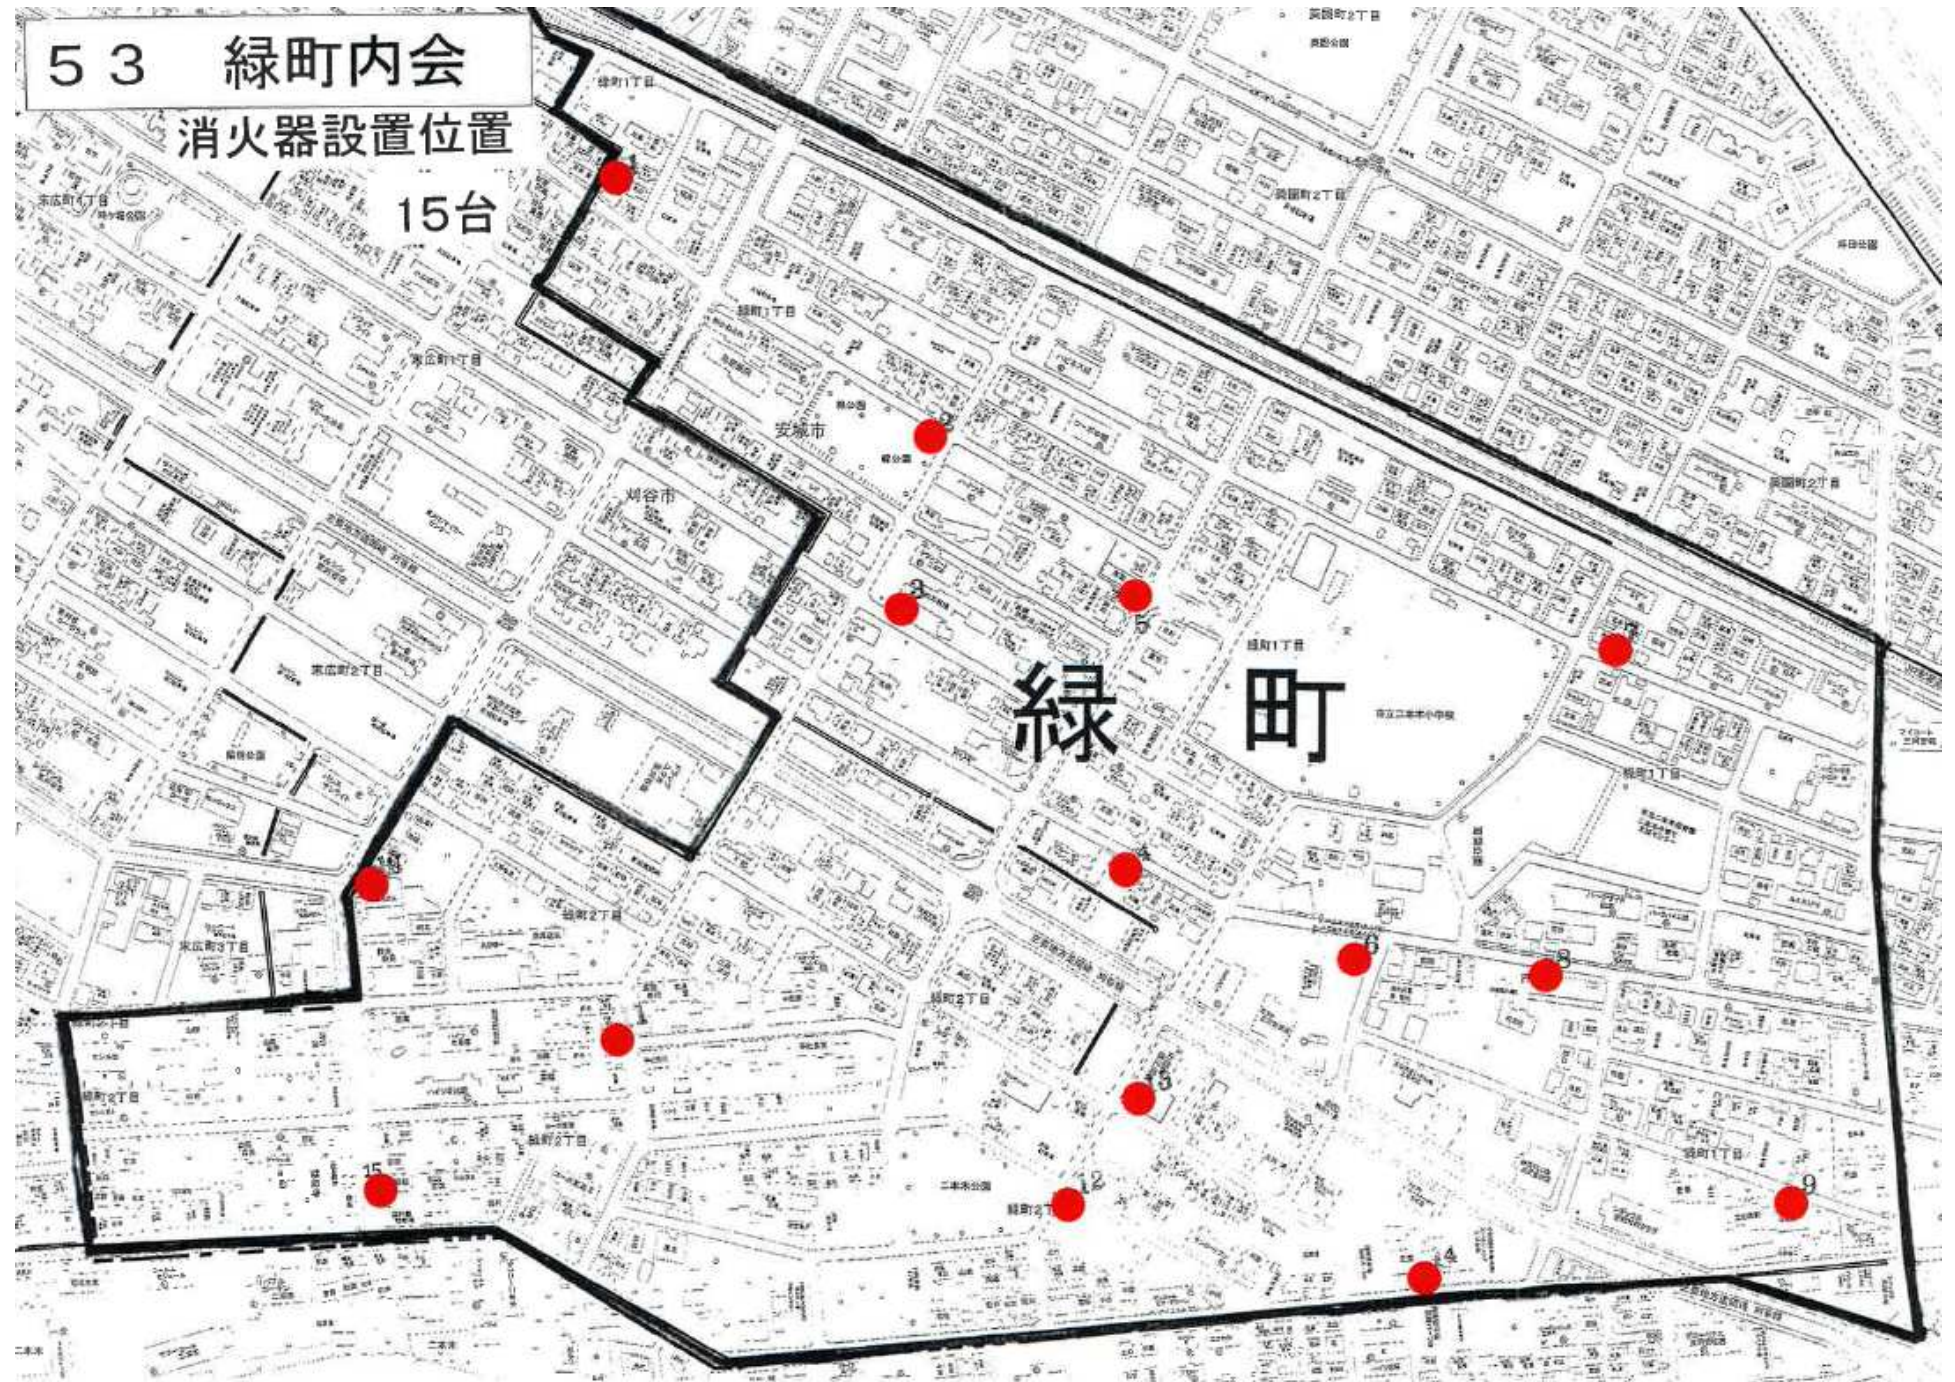

51 二本木町内
消火器設置位置
18台

5 2 美園町内会

消火器設置位置

30台

53 緑町内会

消火器設置位置

15台

56 三河安城本町町内
消火器設置位置

6台

55 三河安城町内
消火器設置位置

2台

にしきみ
パーキングビル

三河安城町	にしきみ	パーキングビル	三河安城町	にしきみ	パーキングビル
〒413-0201	三河安城町	にしきみ	パーキングビル	〒413-0201	三河安城町
にしきみ	パーキングビル	にしきみ	パーキングビル	にしきみ	パーキングビル

P 株にしきみ

株式会社
にしきみ
三河安城町
<http://www.nishiki.co.jp>