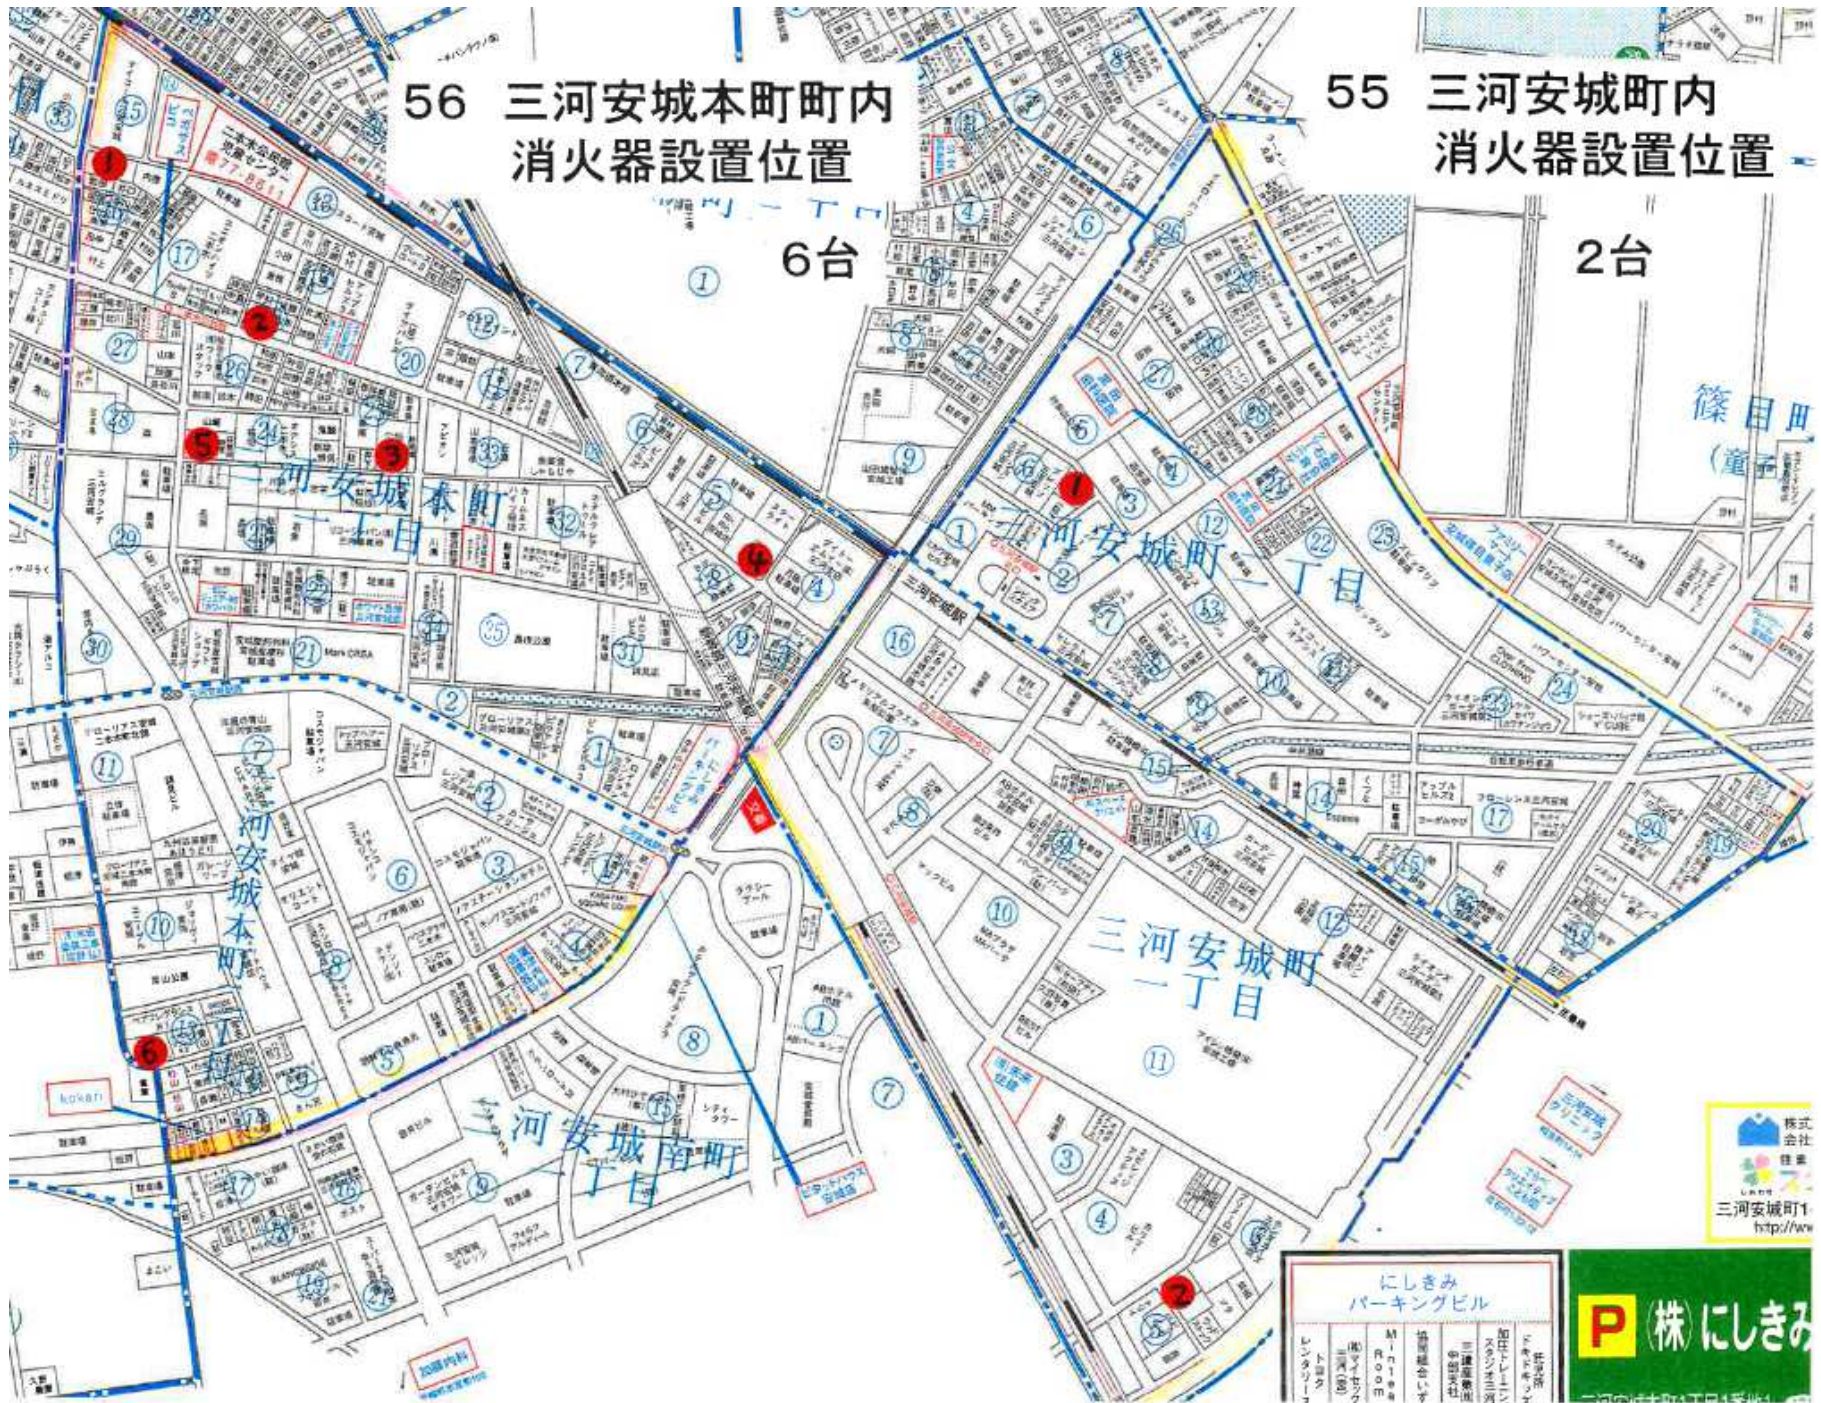

51 二本木町内
消火器設置位置
18台

5 2 美園町内会

消火器設置位置

30台

53 緑町内会

消火器設置位置

15台

56 三河安城本町町内
消火器設置位置

6台

55 三河安城町内
消火器設置位置

2台

にしきみ
パーキングビル

三河安城町	にしきみ	パーキングビル	三河安城町	にしきみ	パーキングビル
〒413-0201	三河安城町	にしきみ	パーキングビル	〒413-0201	三河安城町
にしきみ	パーキングビル	にしきみ	パーキングビル	にしきみ	パーキングビル

P 株にしきみ

株式会社
にしきみ
三河安城町
<http://www.nishiki.co.jp>