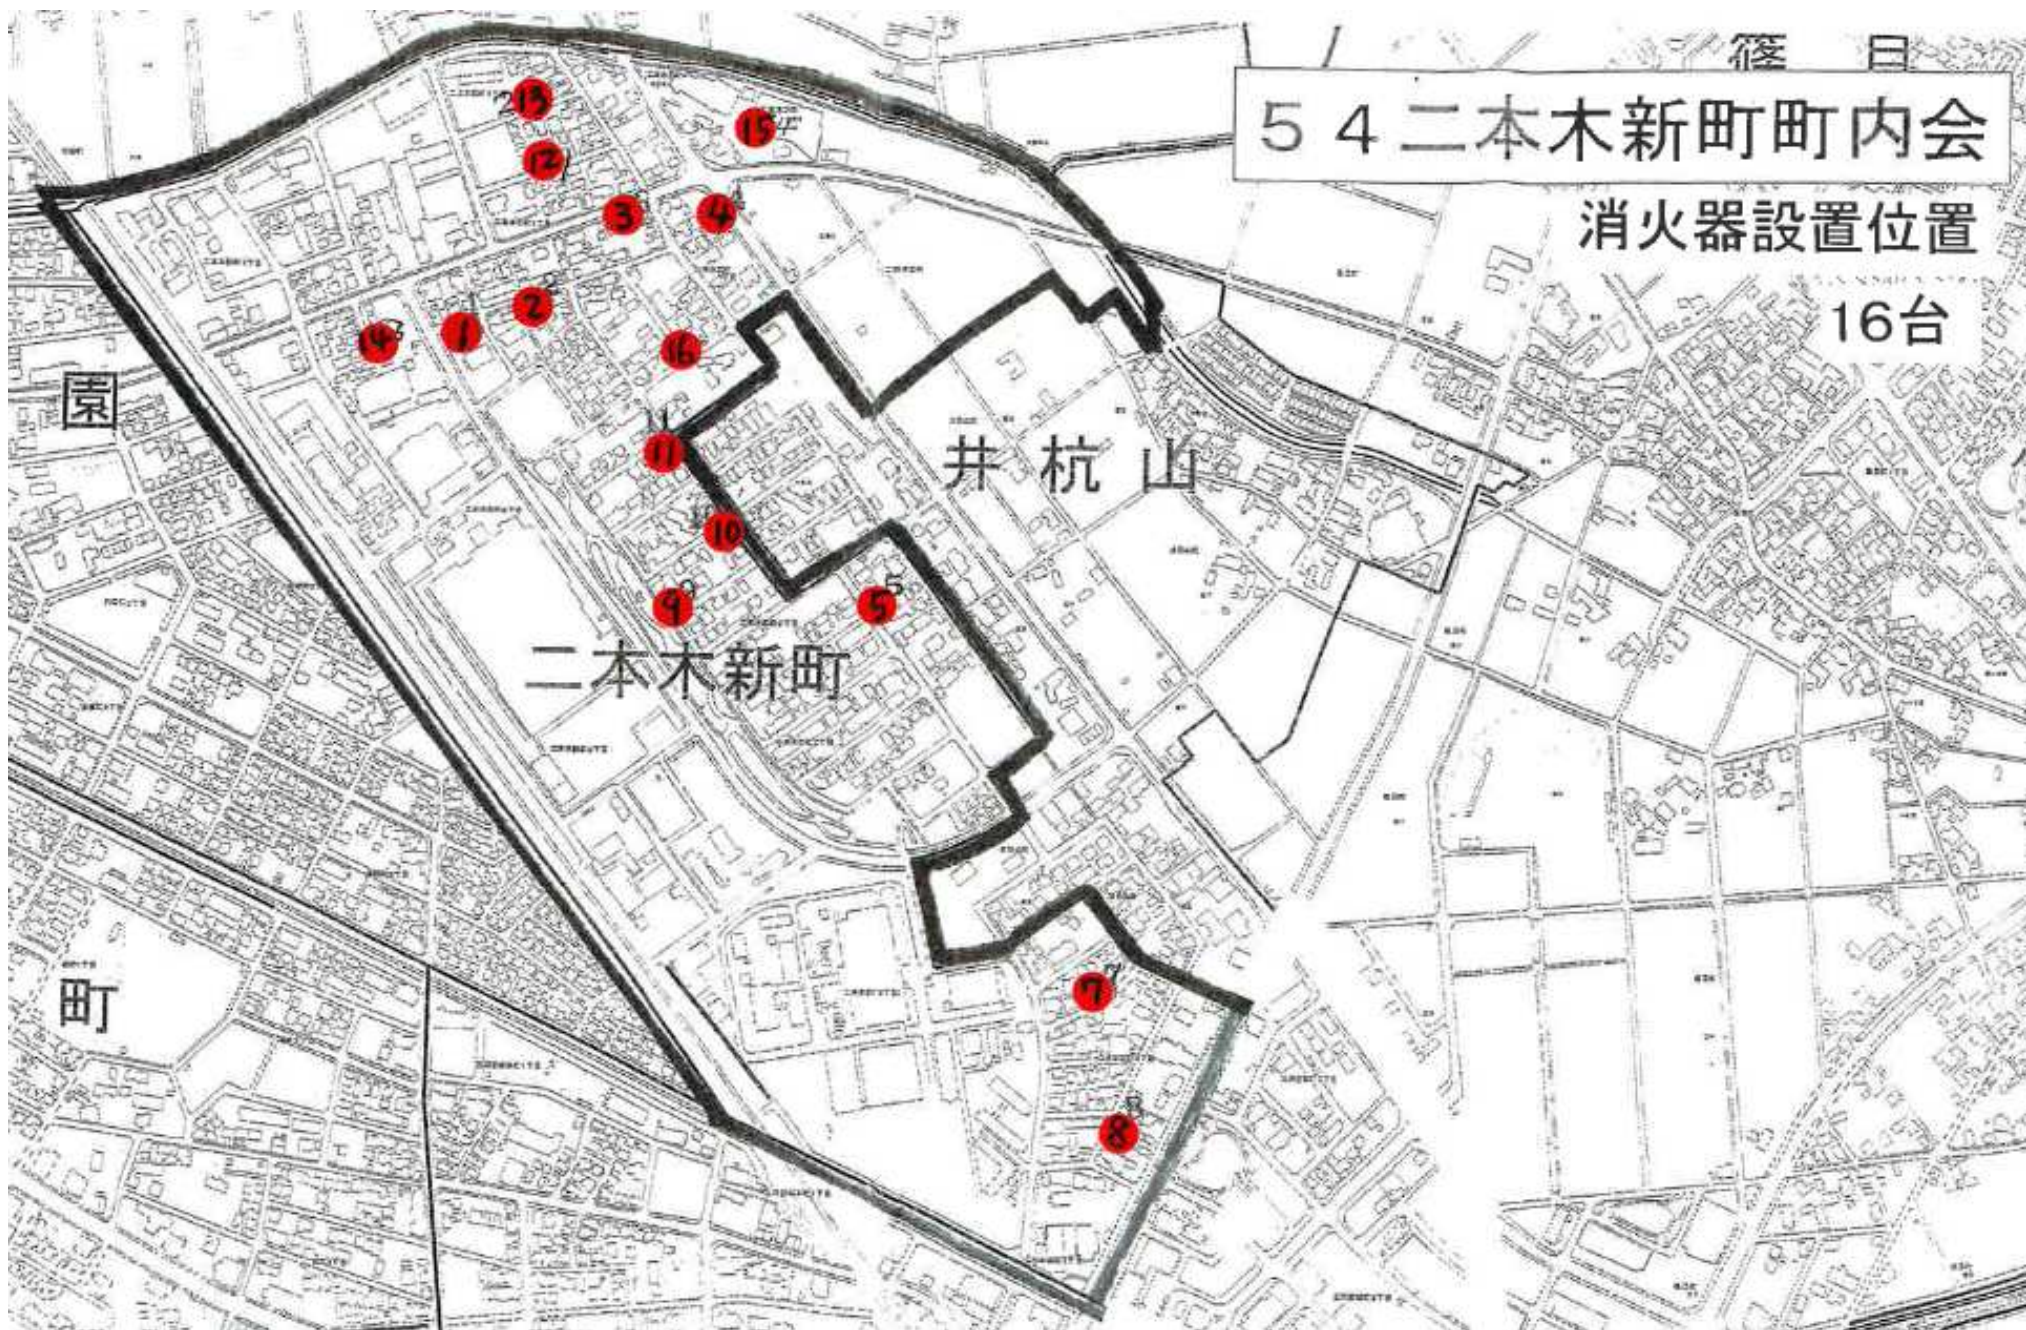

51 二本木町内
消火器設置位置
18台

5 2 美園町内会

消火器設置位置

30台

53 緑町内会

消火器設置位置

15台

56 三河安城本町町内
消火器設置位置

6台

55 三河安城町内
消火器設置位置

2台

にしきみ
パーキングビル

三河安城町	にしきみ	パーキングビル	三河安城町	にしきみ	パーキングビル
〒413-0201	三河安城町	にしきみ	パーキングビル	〒413-0201	三河安城町
にしきみ	パーキングビル	にしきみ	パーキングビル	にしきみ	パーキングビル

P 株にしきみ

株式会社
にしきみ
三河安城町
<http://www.nishiki.co.jp>