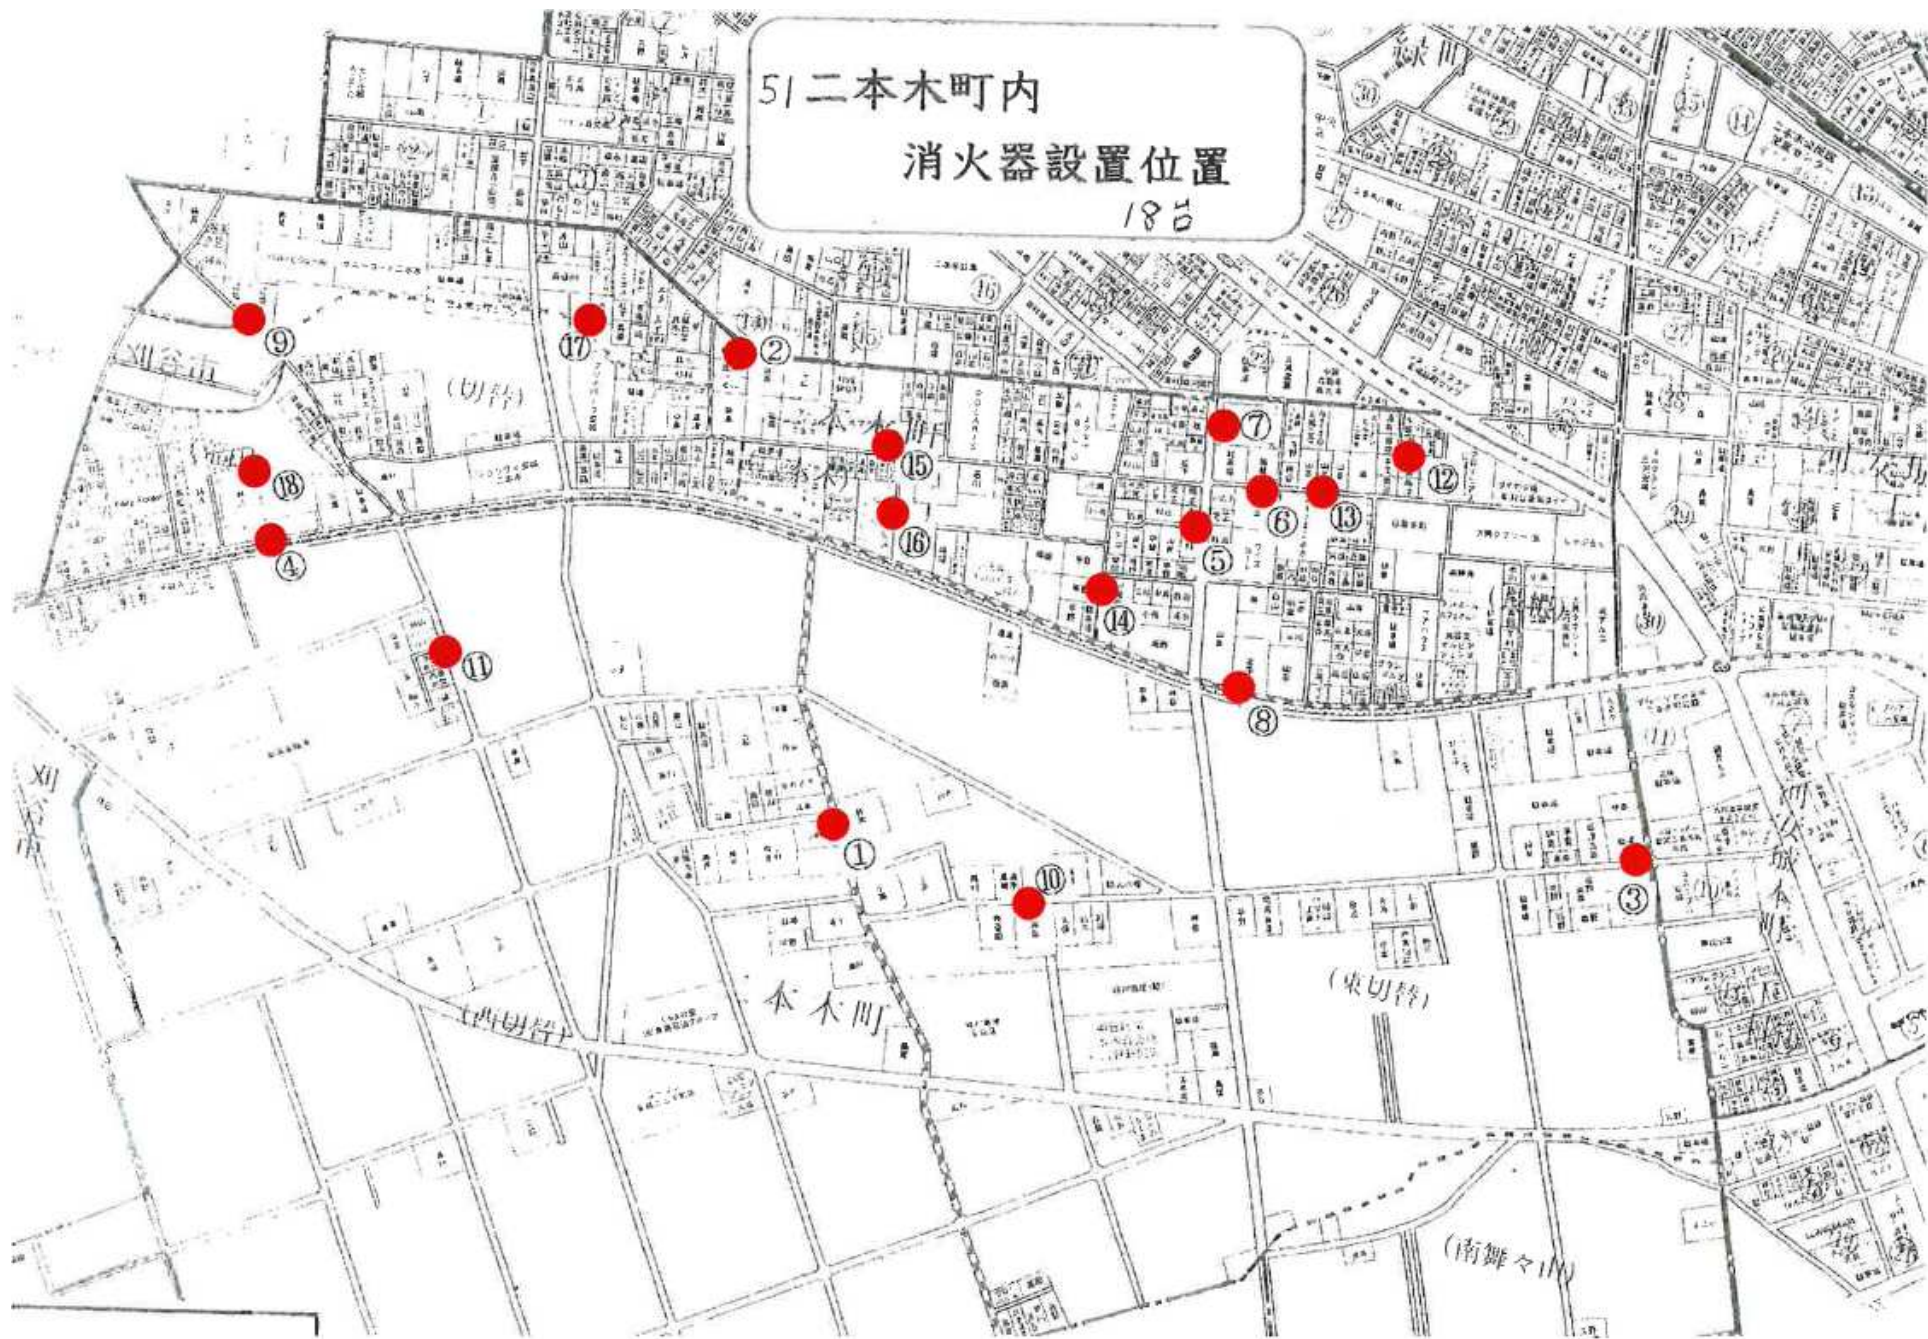

51 二本木町内
消火器設置位置
18台

5 2 美園町内会

消火器設置位置

30台

53 緑町内会

消火器設置位置

15台

56 三河安城本町町内
消火器設置位置

6台

55 三河安城町内
消火器設置位置

2台

にしきみ
パーキングビル

三河安城町	にしきみ	パーキングビル	三河安城町	にしきみ	パーキングビル
〒413-0201	三河安城町	にしきみ	パーキングビル	〒413-0201	三河安城町
にしきみ	パーキングビル	にしきみ	パーキングビル	にしきみ	パーキングビル

P 株にしきみ

株式会社
にしきみ
三河安城町
<http://www.nishiki.co.jp>