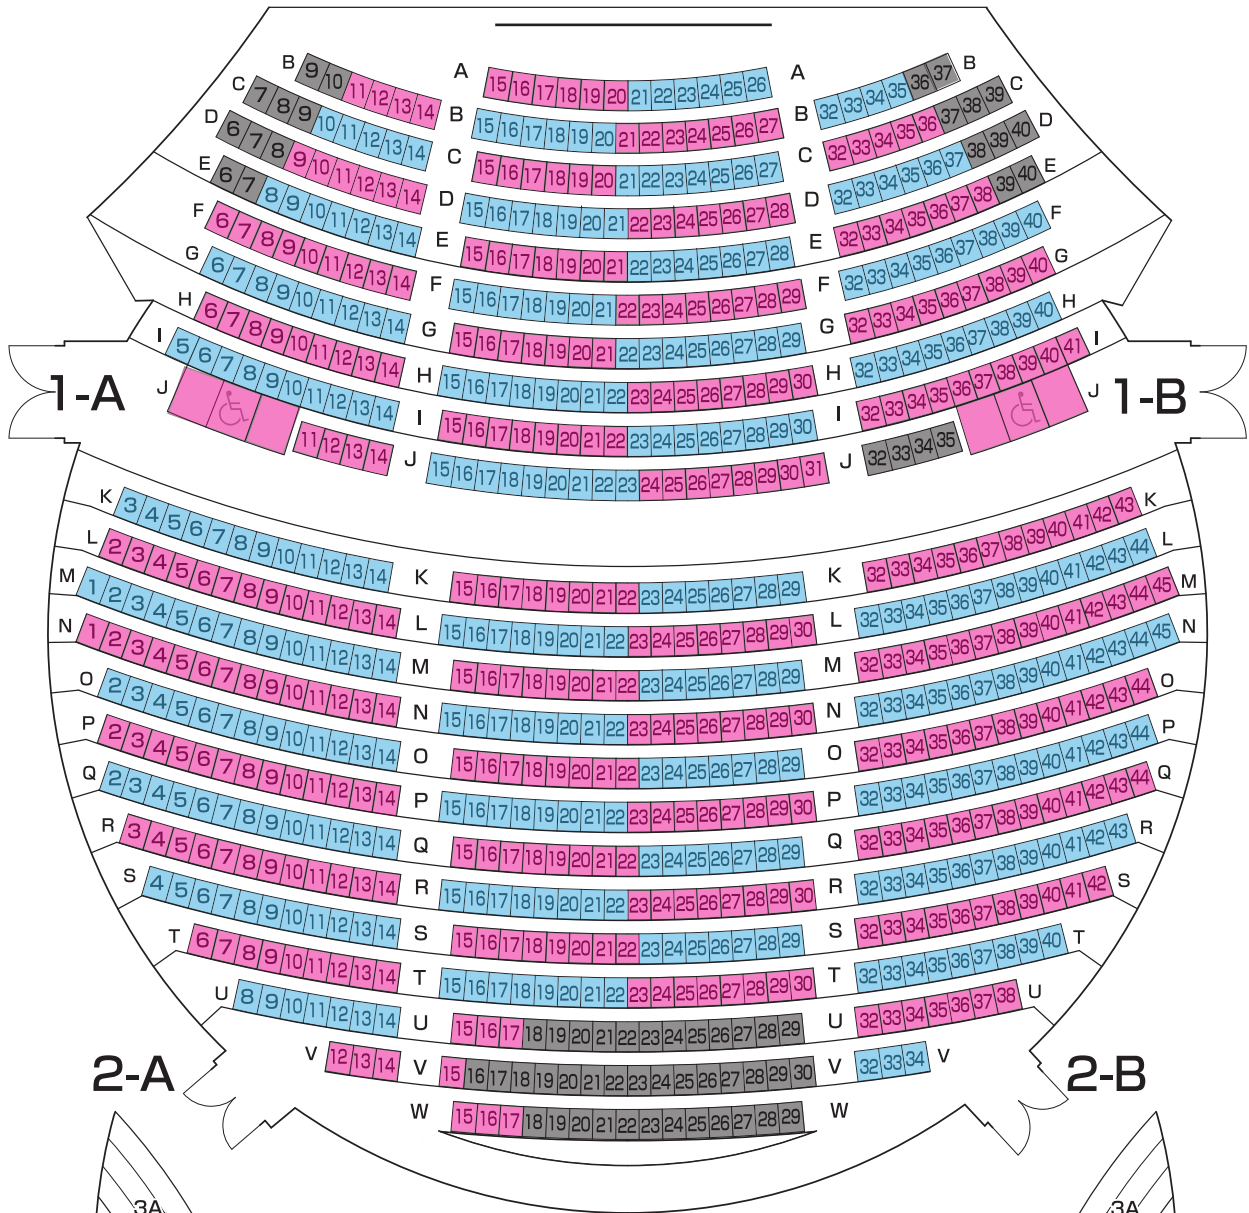

販売不可 (見切れ席・PA席等)

会館窓口

会館 WEB

「おかあさんといっしょ」 ガラピコぽ〜がやってきた!!

2018/10/20 (土) ①13:30開演 (13:00開場) ②16:00開演 (15:30開場) 全指定席

1F

2-A

2-B

※この配席表はパティオレーと会員先行販売時点です。
販売状況によっては変更になる可能性があります。

バルコニー席