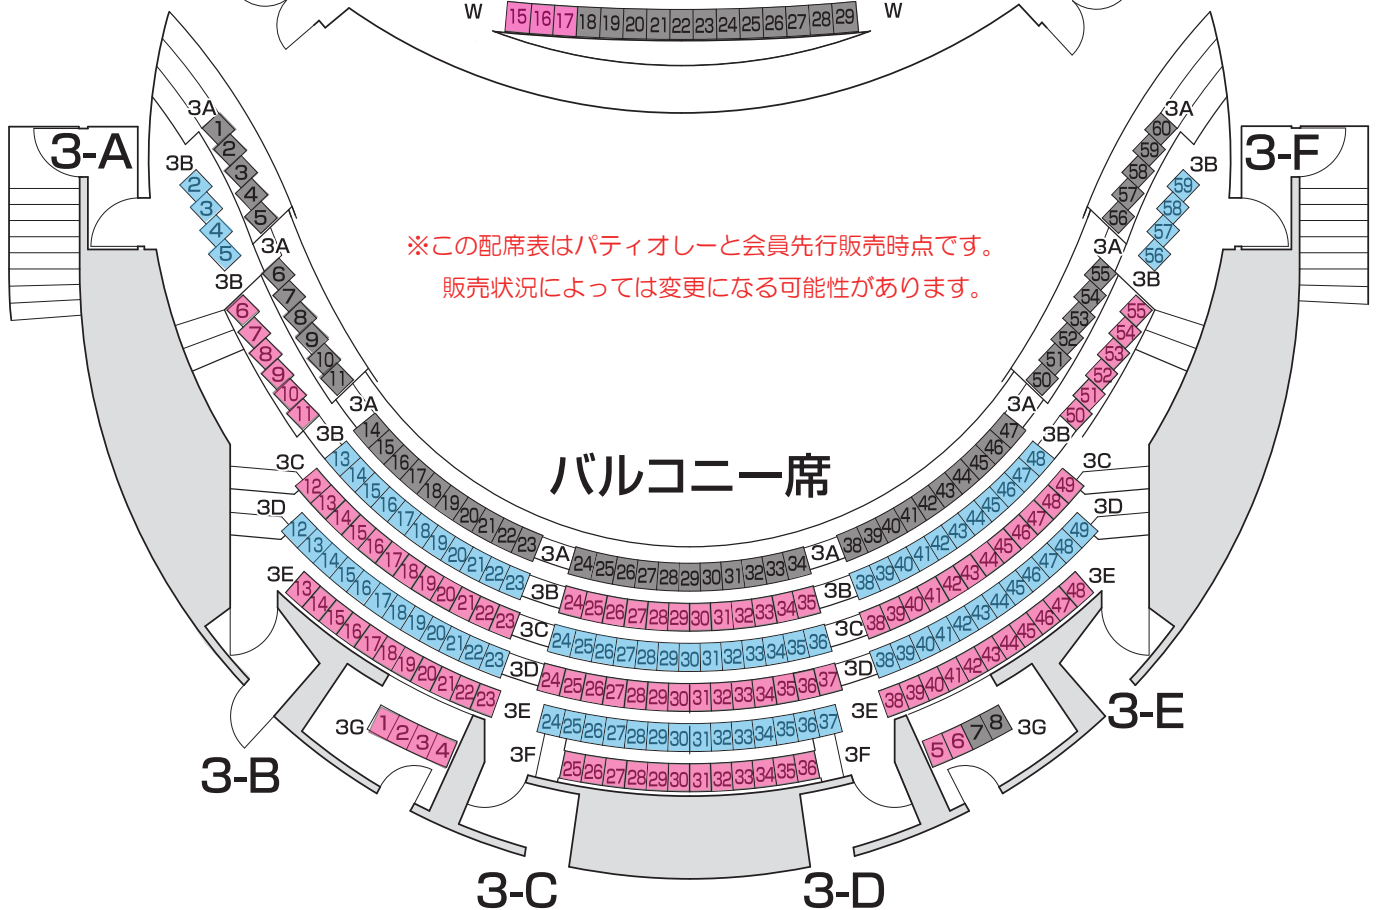

販売不可 (見切れ席・PA席等)

会館窓口

会館 WEB

「おかあさんといっしょ」 ガラピコぽ〜がやってきた!!

2018/10/20 (土) ①13:30開演 (13:00開場) ②16:00開演 (15:30開場) 全指定席

1F

2-A

2-B

※この配席表はパティオレーと会員先行販売時点です。
販売状況によっては変更になる可能性があります。

バルコニー席