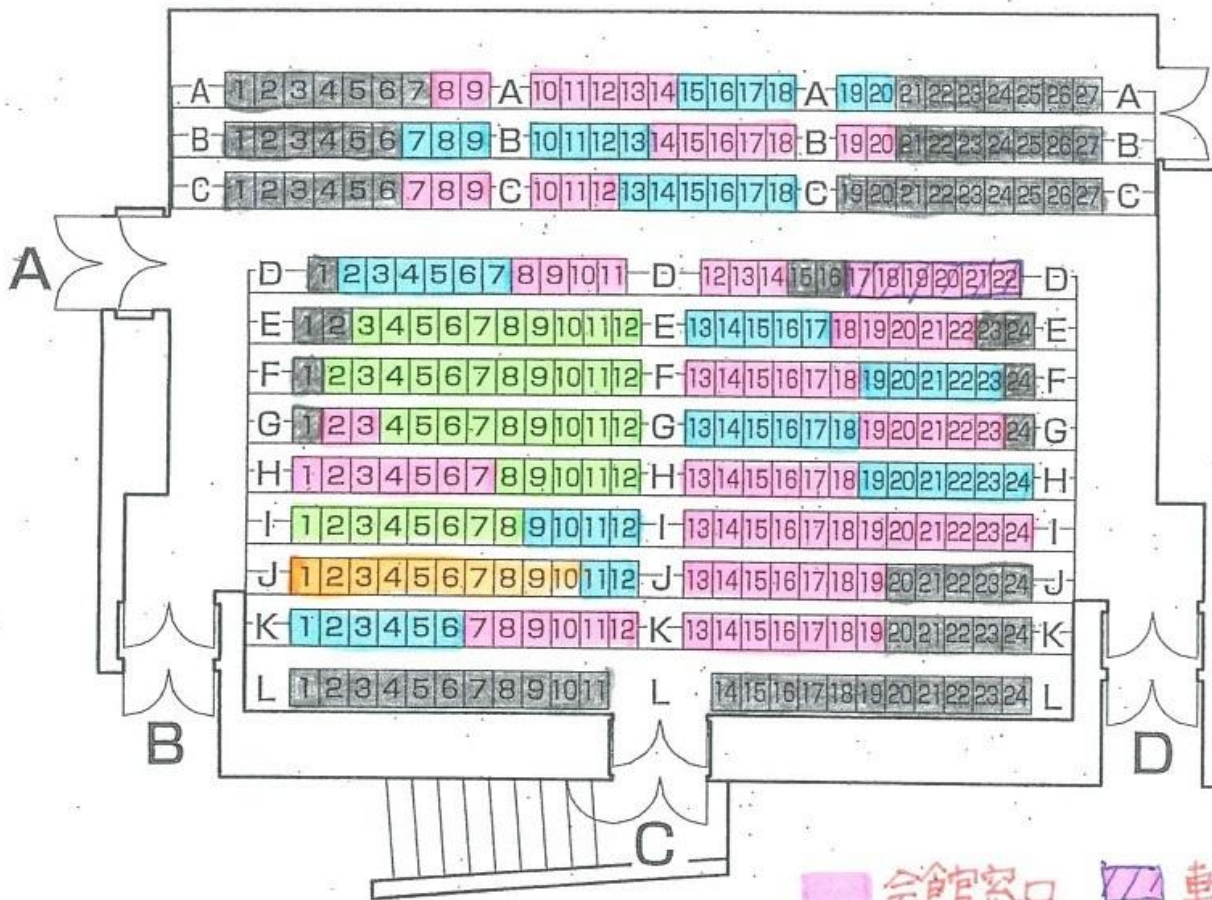

2017/9/27 19:00開演
 愛しのドラム ~ザ・フルーツ2~

花しょうぶホール
 座席数 293席

- 会館窓口
- 会館WEB
- ぴあ
- その他委託
- 販売不可
- 車いす席(窓口)

※この配券図はパティオレーと会員先行発売時点であり、販売状況によっては変更になる可能性があります。

2017/9/28 14:00開演 愛しのドラム ~ザ・フルーツ2~

花しょうぶホール
座席数 293席

- 会館窓口
- 会館WEB
- ぴあ
- その他委託
- 販売不可
- 車いす席(窓口)

※この配券図パティオレーと会員先行発売時点であり、販売状況によっては変更になる可能性があります。