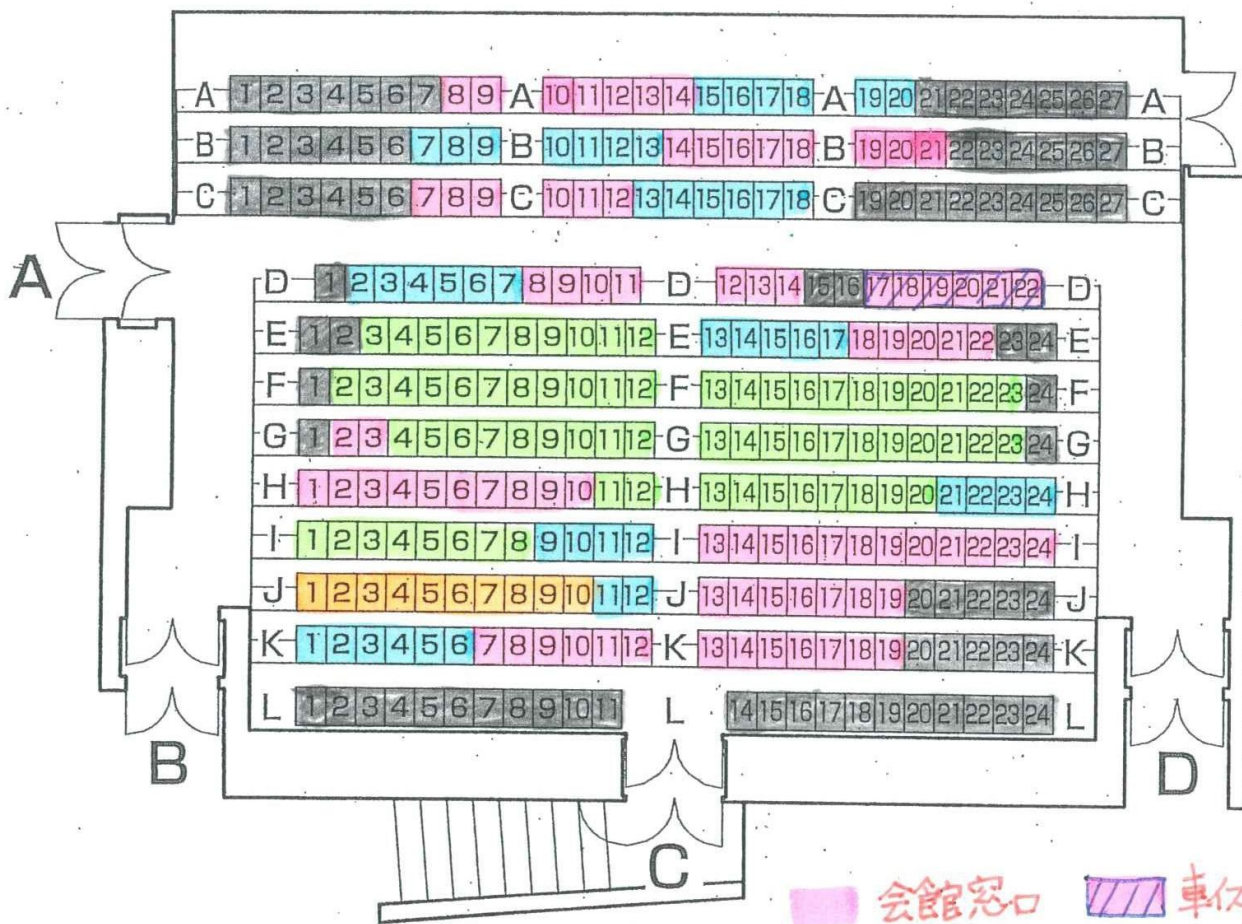

2017/9/27 19:00開演
 愛しのドラム ~ザ・フルーツ2~

花しょうぶホール
 座席数 293席

- 会館窓口
- 会館WEB
- ぴあ
- その他委託
- 販売不可
- 車いす席(窓口)

※この配券図はパティオレーと会員先行発売時点であり、販売状況によっては変更になる可能性があります。

2017/9/28 14:00開演 愛しのドラム ~ザ・フルーツ2~

花しょうぶホール
座席数 293席

- 会館窓口
- 会館WEB
- ぴあ
- その他委託
- 販売不可
- 車いす席(窓口)

※この配券図パティオレーと会員先行発売時点であり、販売状況によっては変更になる可能性があります。