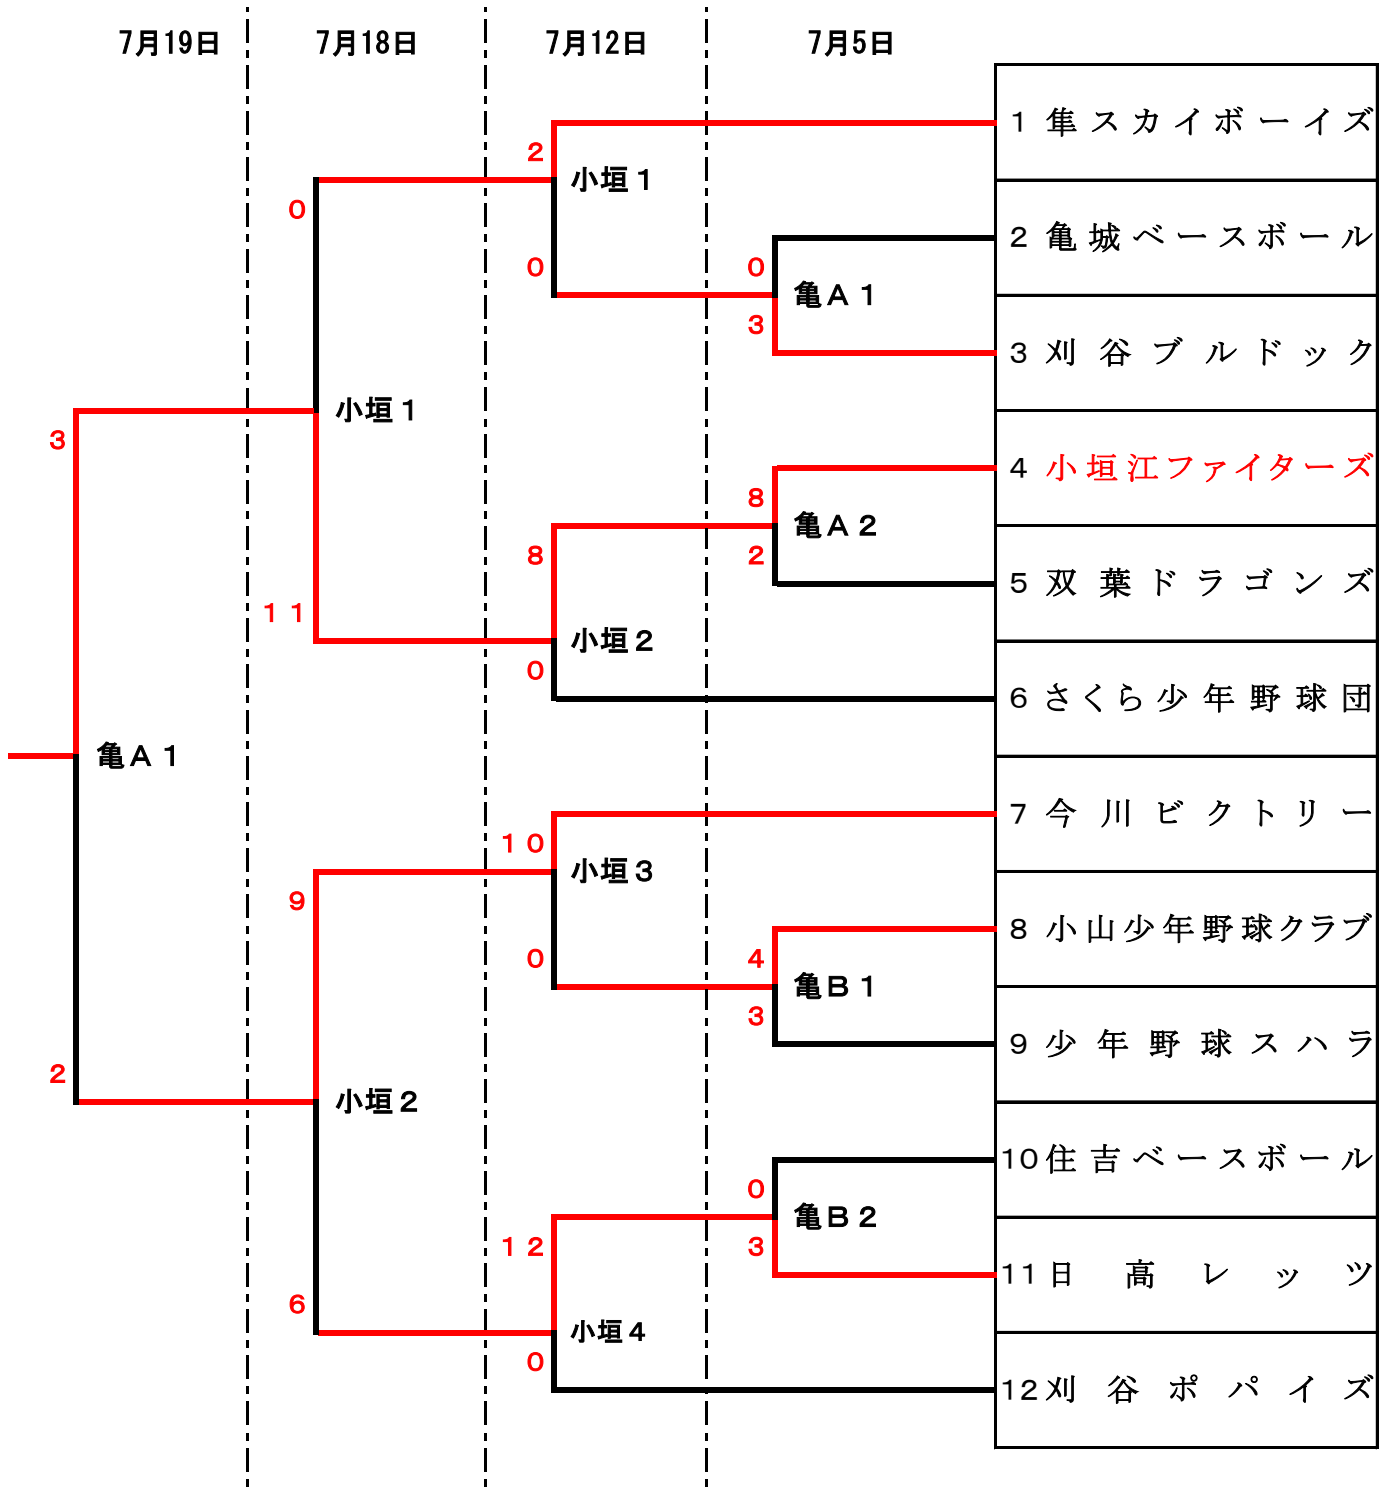

令和2年 第37回愛知県学童選手権大会組合せ表

亀城 : 亀城公園グラウンド

小垣 : 小垣江東小学校

グラウンド担当理事

初日	二日目	三日目	最終日
亀A = 杉浦理事	亀A = 深谷理事	亀A = 高須理事	全理事
亀B = 安田理事	亀B = 長村理事		