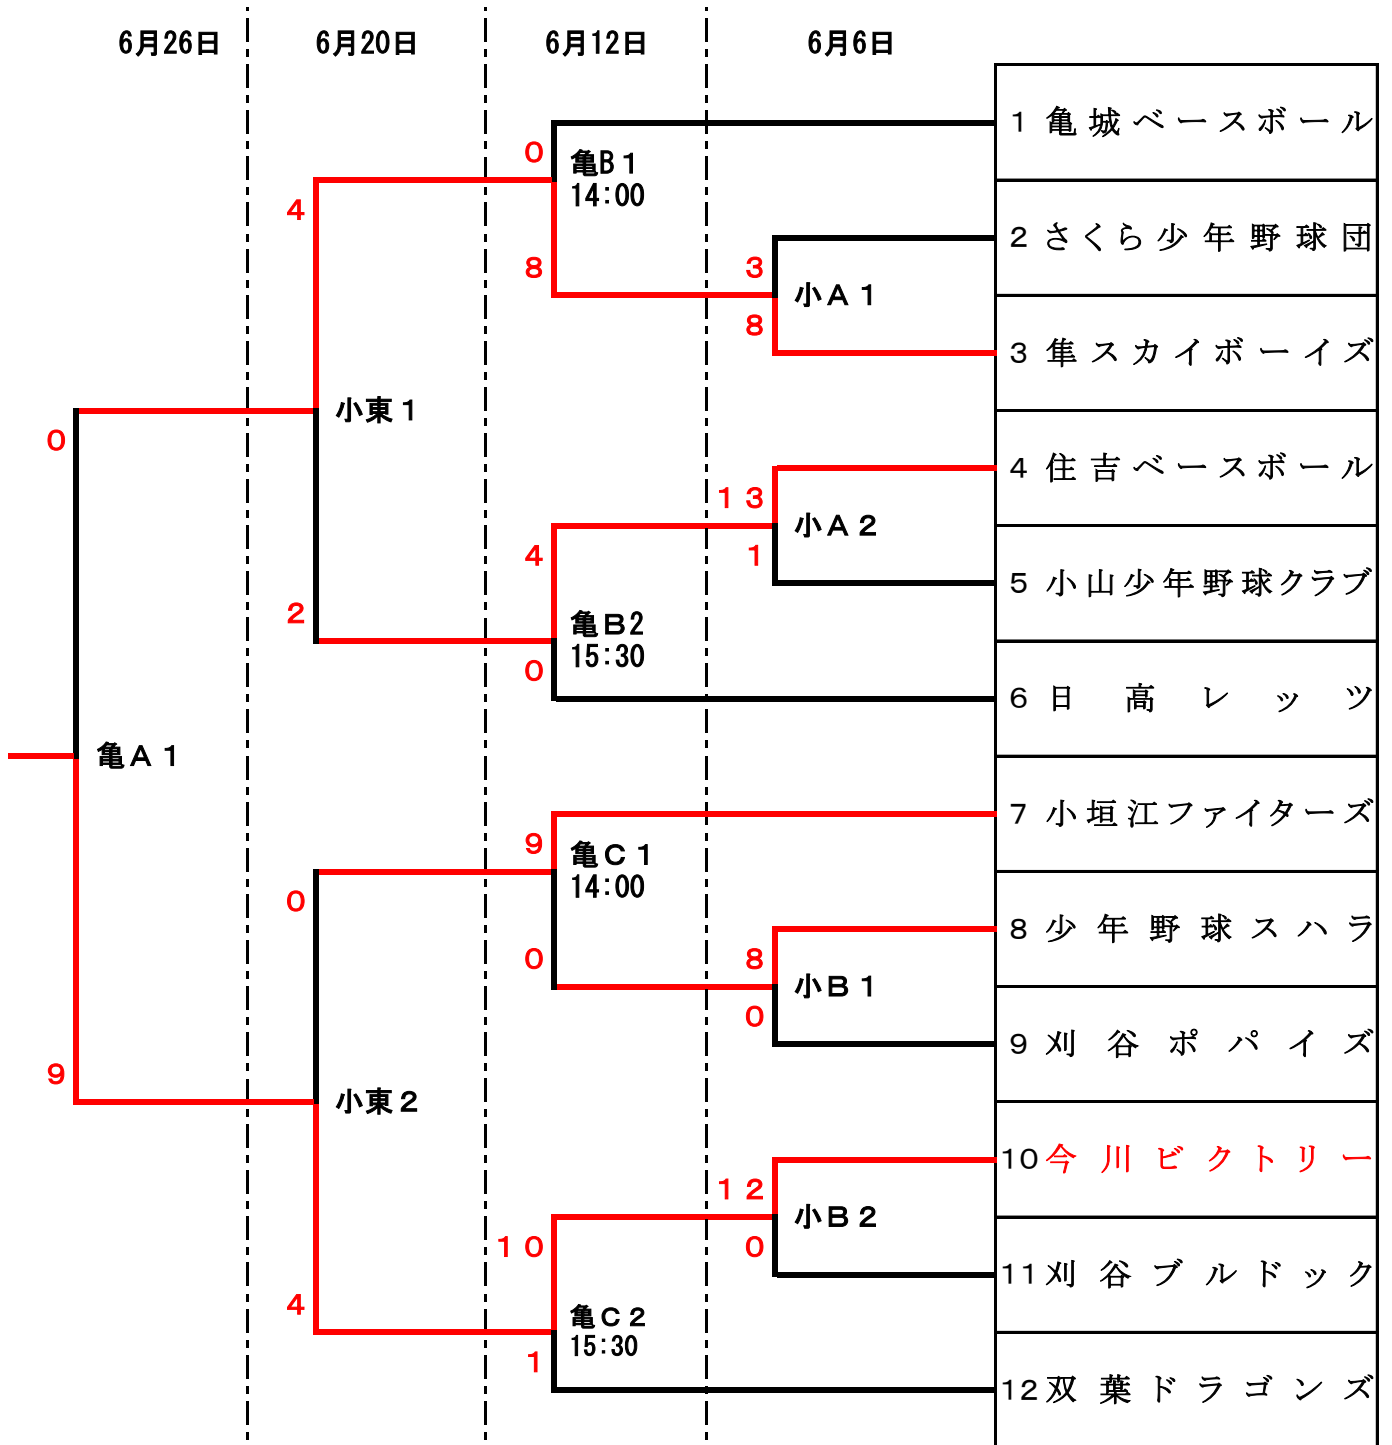

令和3年 第38回愛知県学童選手権大会組合せ表

亀 : 亀城公園グラウンド
 小 : 小垣江グラウンド
 小東 : 小垣江東小学校

出場チームの学校行事の関係で日程変更が有ります。