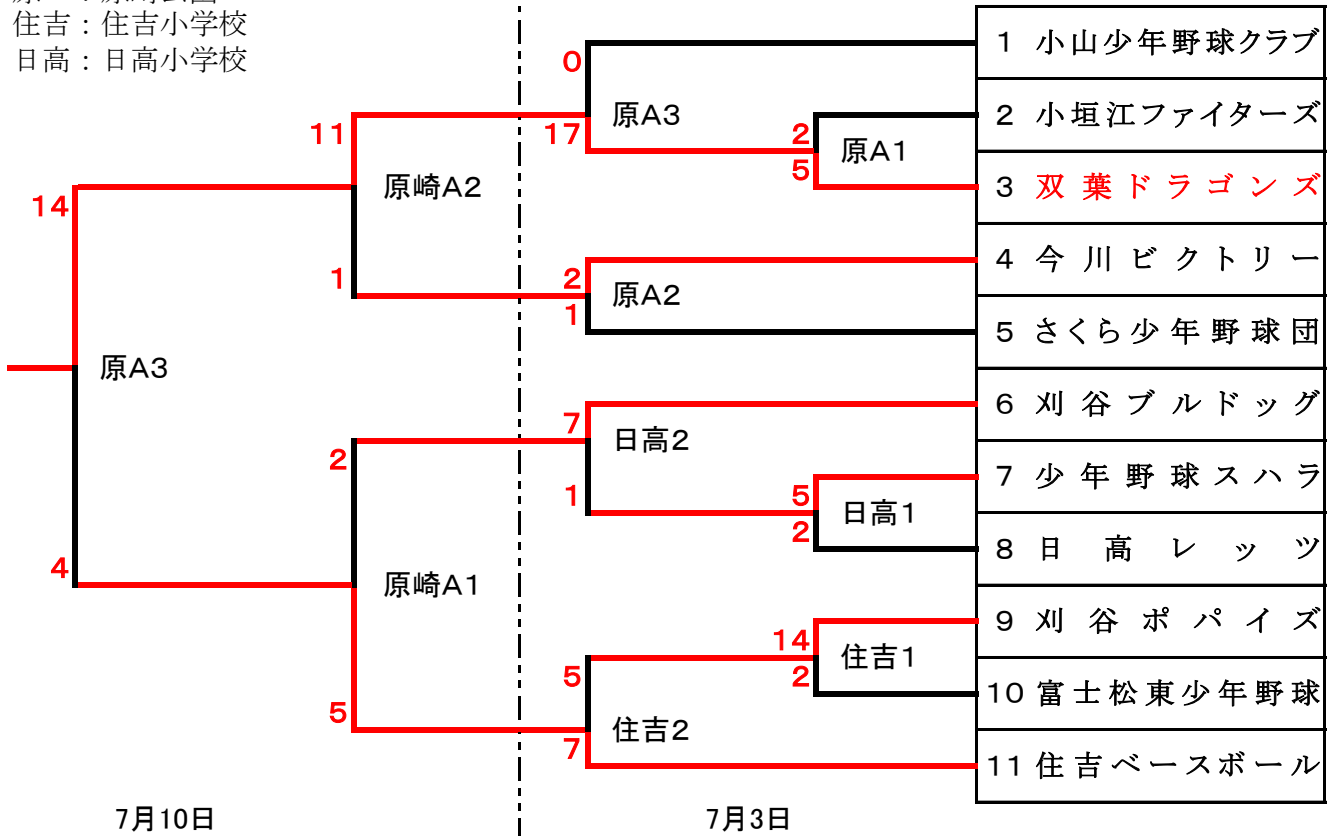

平成28年 第38回夏季親善少年軟式野球大会組合せ表

一部組合せ

原 : 原崎公園
住吉 : 住吉小学校
日高 : 日高小学校

二部組合せ

小高原小学校