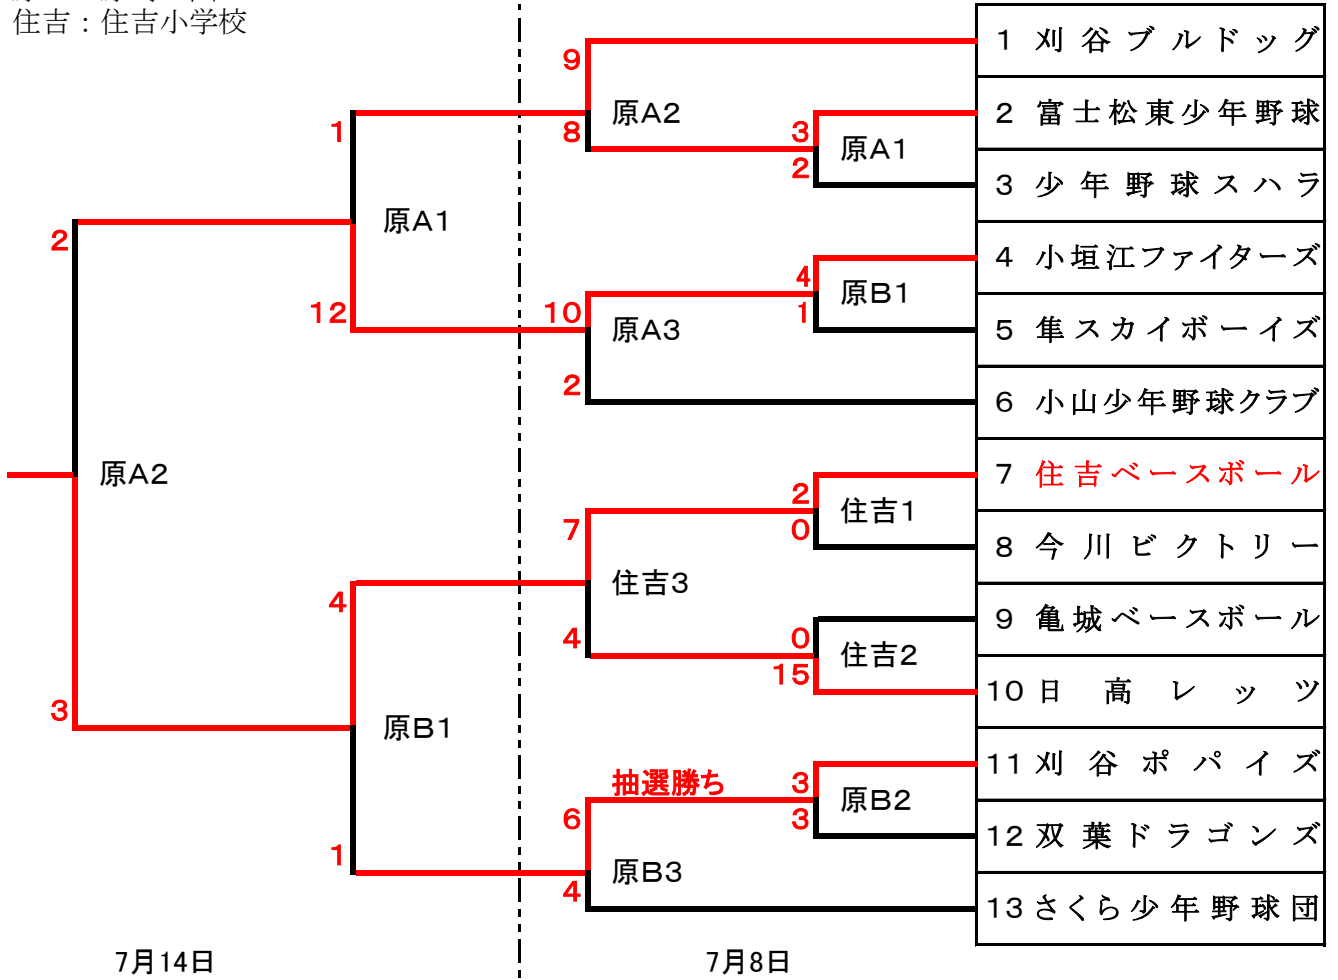

平成30年 第40回夏季親善少年軟式野球大会組合せ表

一部組合せ

原 : 原崎公園
住吉 : 住吉小学校

二部組合せ

小高原小学校