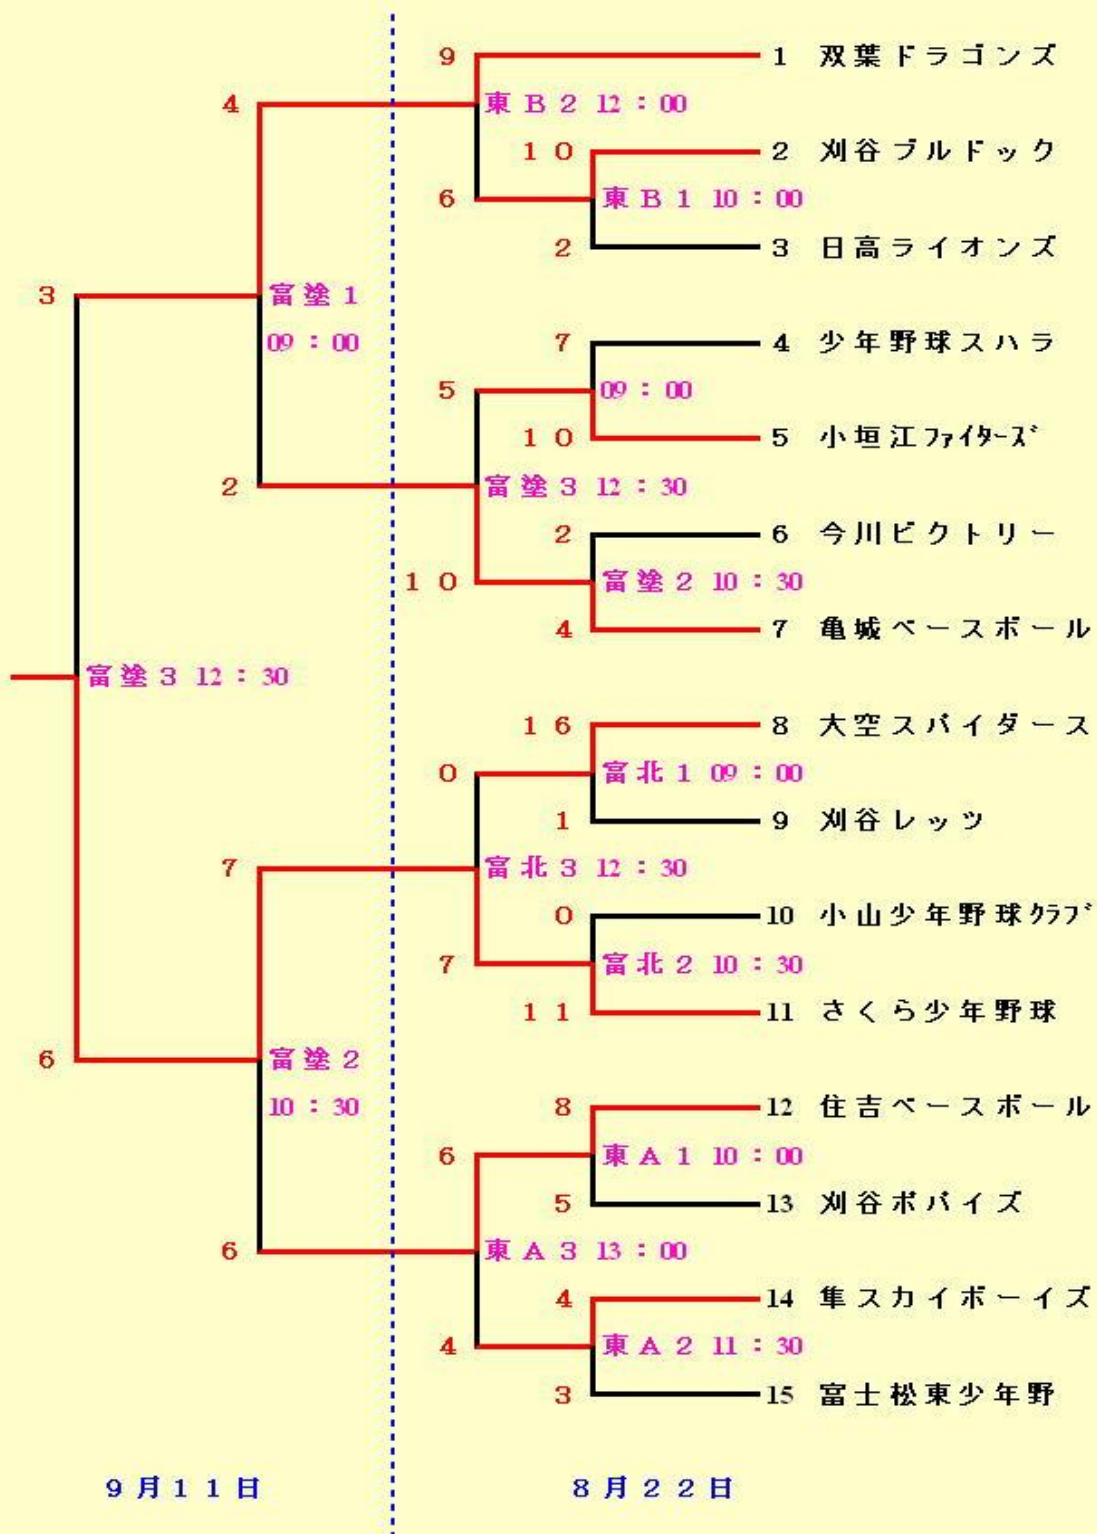

平成16年 第23回愛知県学童新人大会

東 A : 富士松東小学校 A
 東 B : 富士松東小学校 B面
 富塗 : 富士塗料グラウンド
 富北 : 富士松北小学校