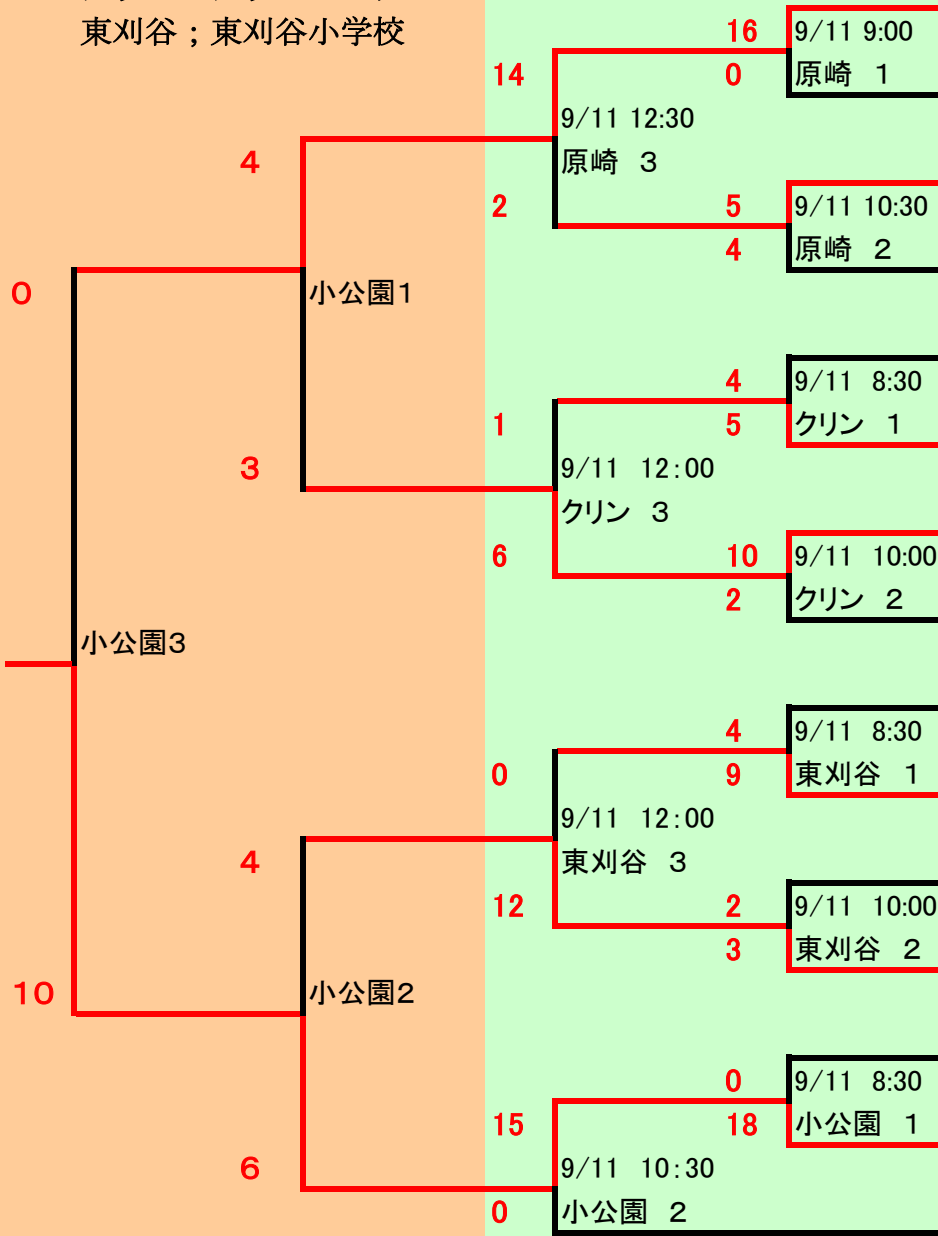

平成17年

第24回愛知県学童新人選手権大会組合せ表

会場 原崎 : 原崎公園
 小公園 ; 小垣江公園
 クリン : クリンセンター
 東刈谷 ; 東刈谷小学校

日程 場所は後日連絡