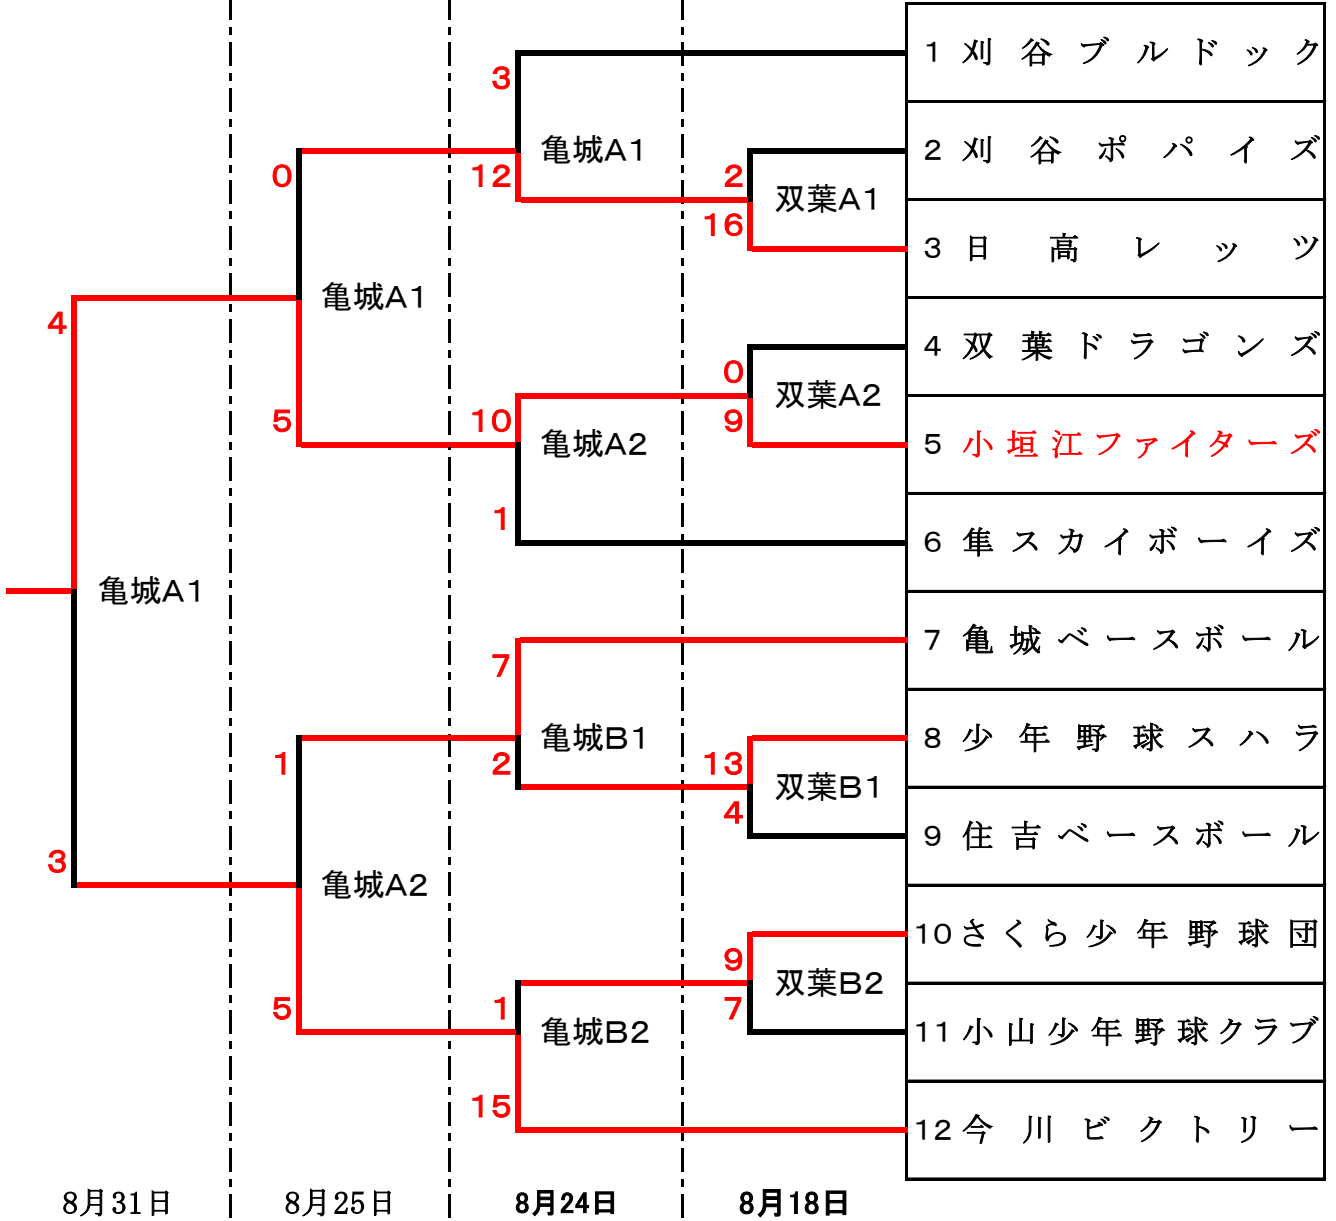

令和元年 第38回愛知県学童新人選手権大会組合せ表

会場 亀城公園グラウンド
双葉グラウンド

8月31日

8月25日

8月24日

8月18日

準決勝までは、第一試合開始は8時です。決勝戦は9時開始です。