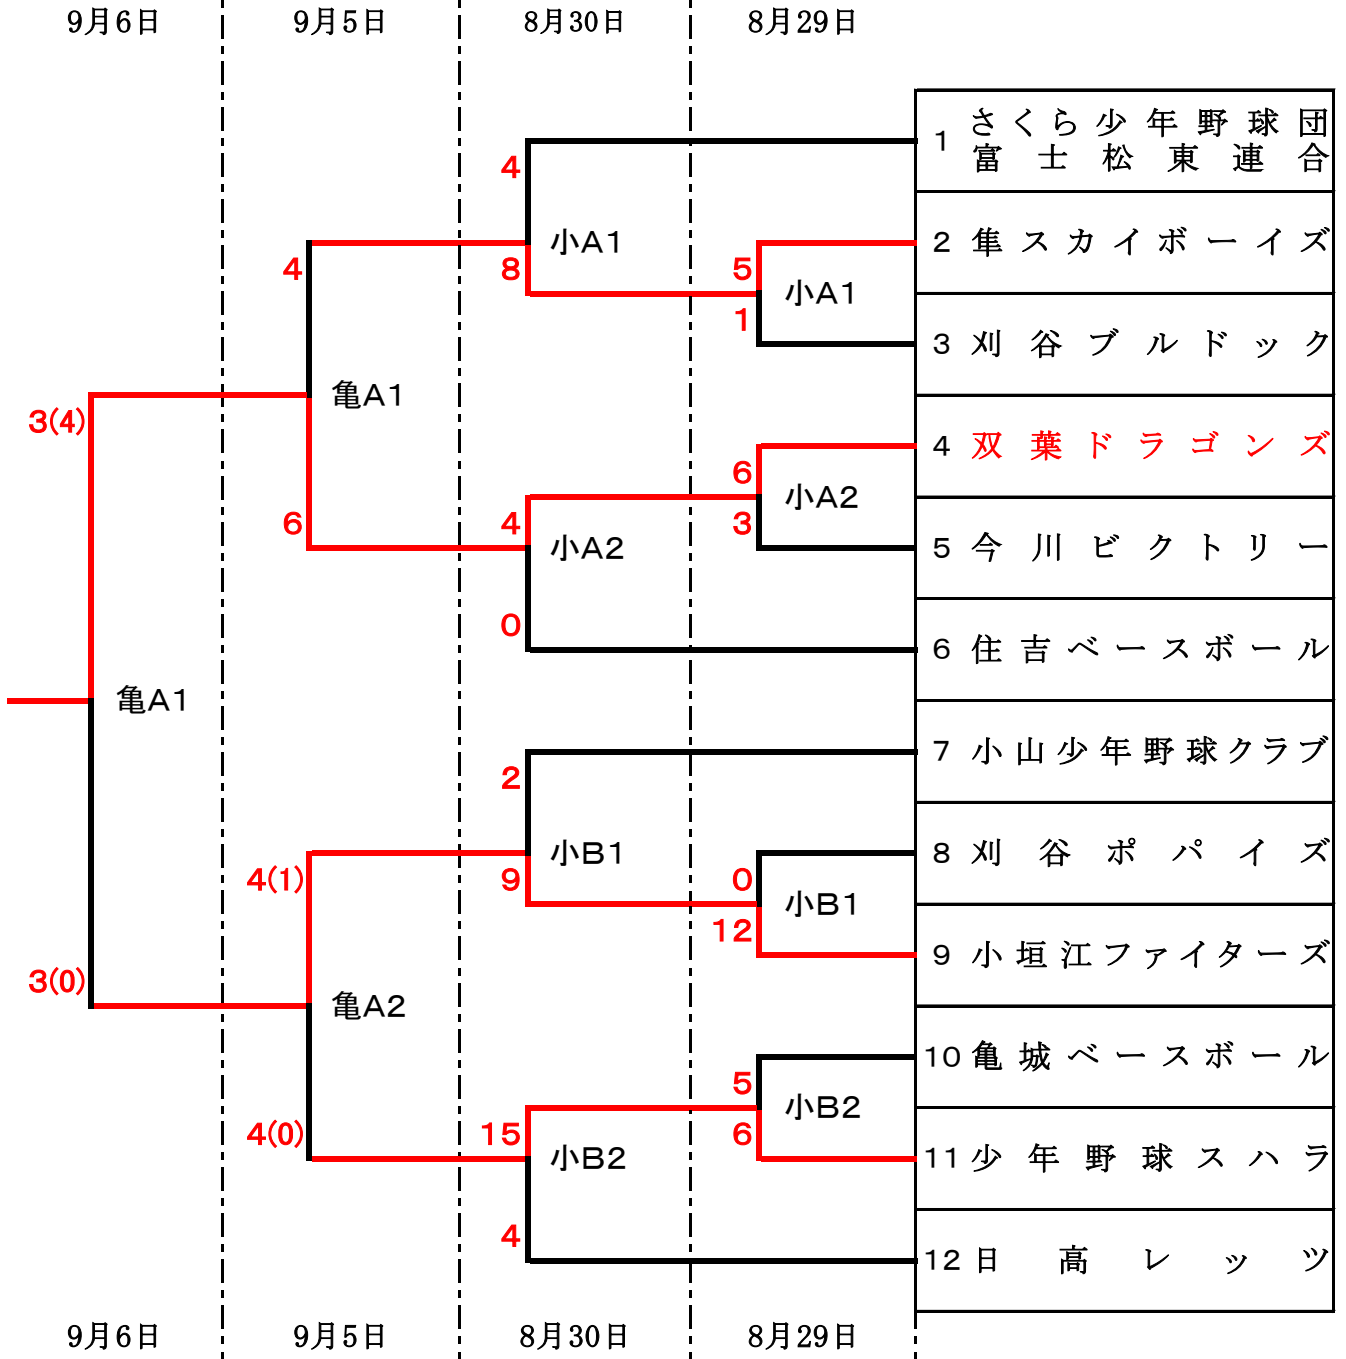

令和2年 第39回愛知県学童新人選手権大会組合せ表

亀：亀城公園グラウンド

小：小垣江グラウンド

第一試合開始は9時です。