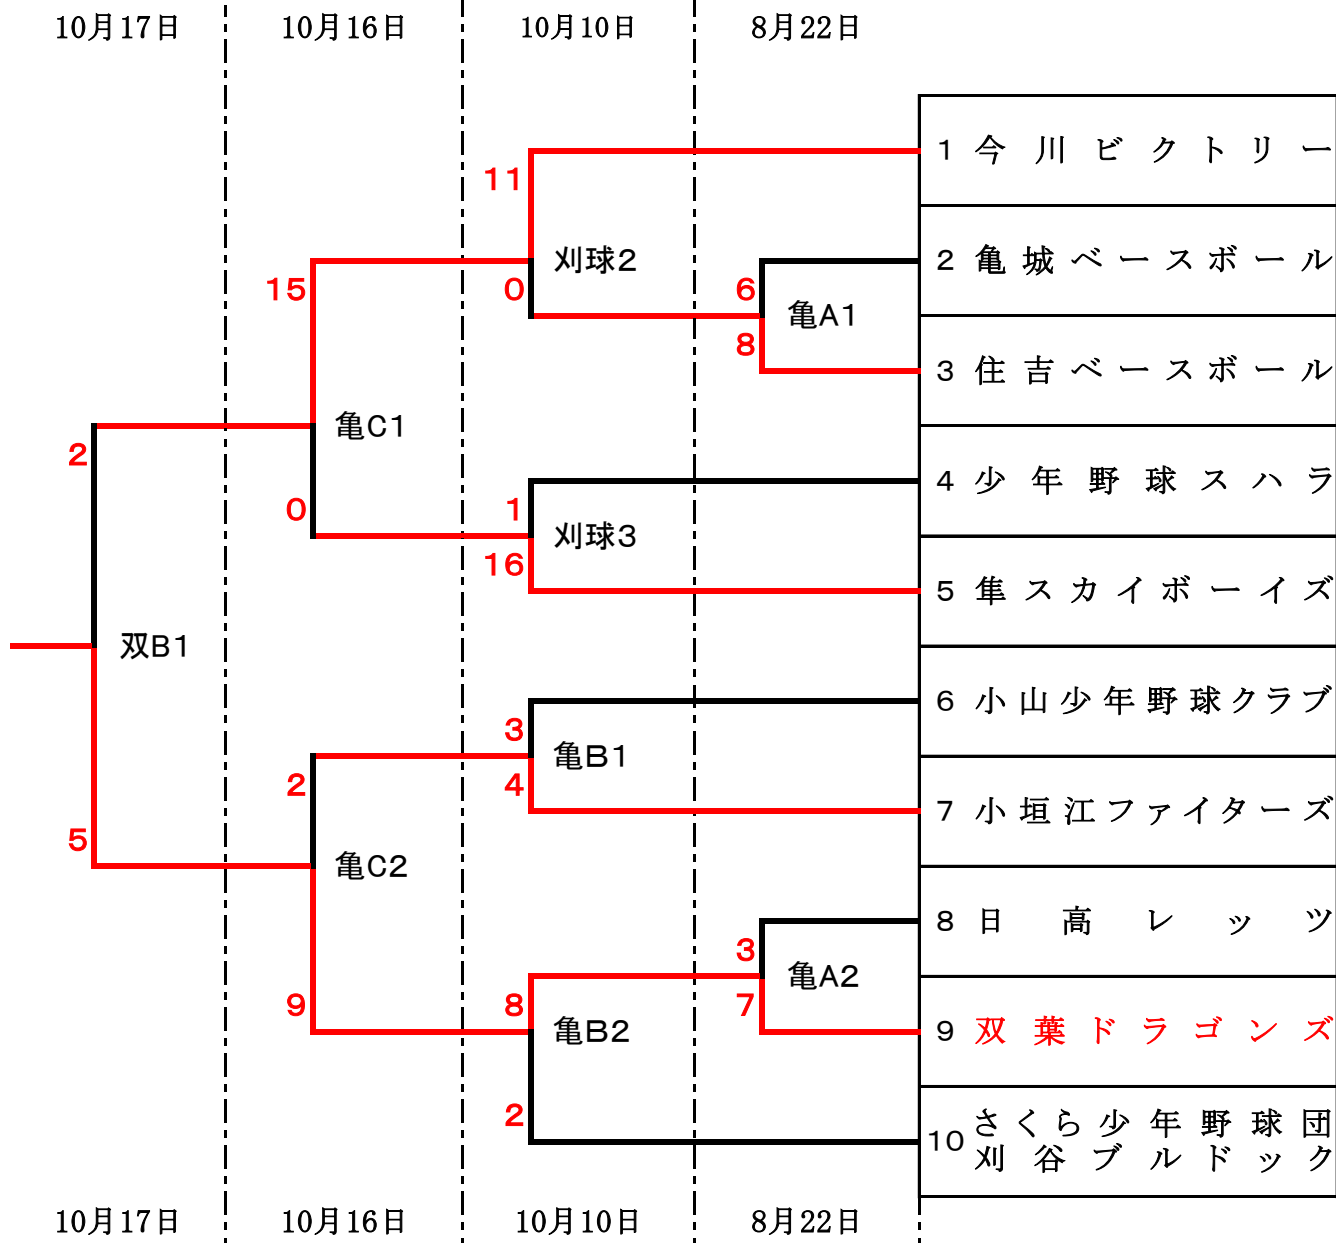

令和3年 第40回愛知県学童新人選手権大会組合せ表

亀：亀城公園グラウンド

双：双葉グラウンド

刈：刈谷球場

グラウンド担当理事

初日	二日目	三日目	最終日
	刈球－安田理事	亀C－盛田理事	全理事
	亀B－村下理事		