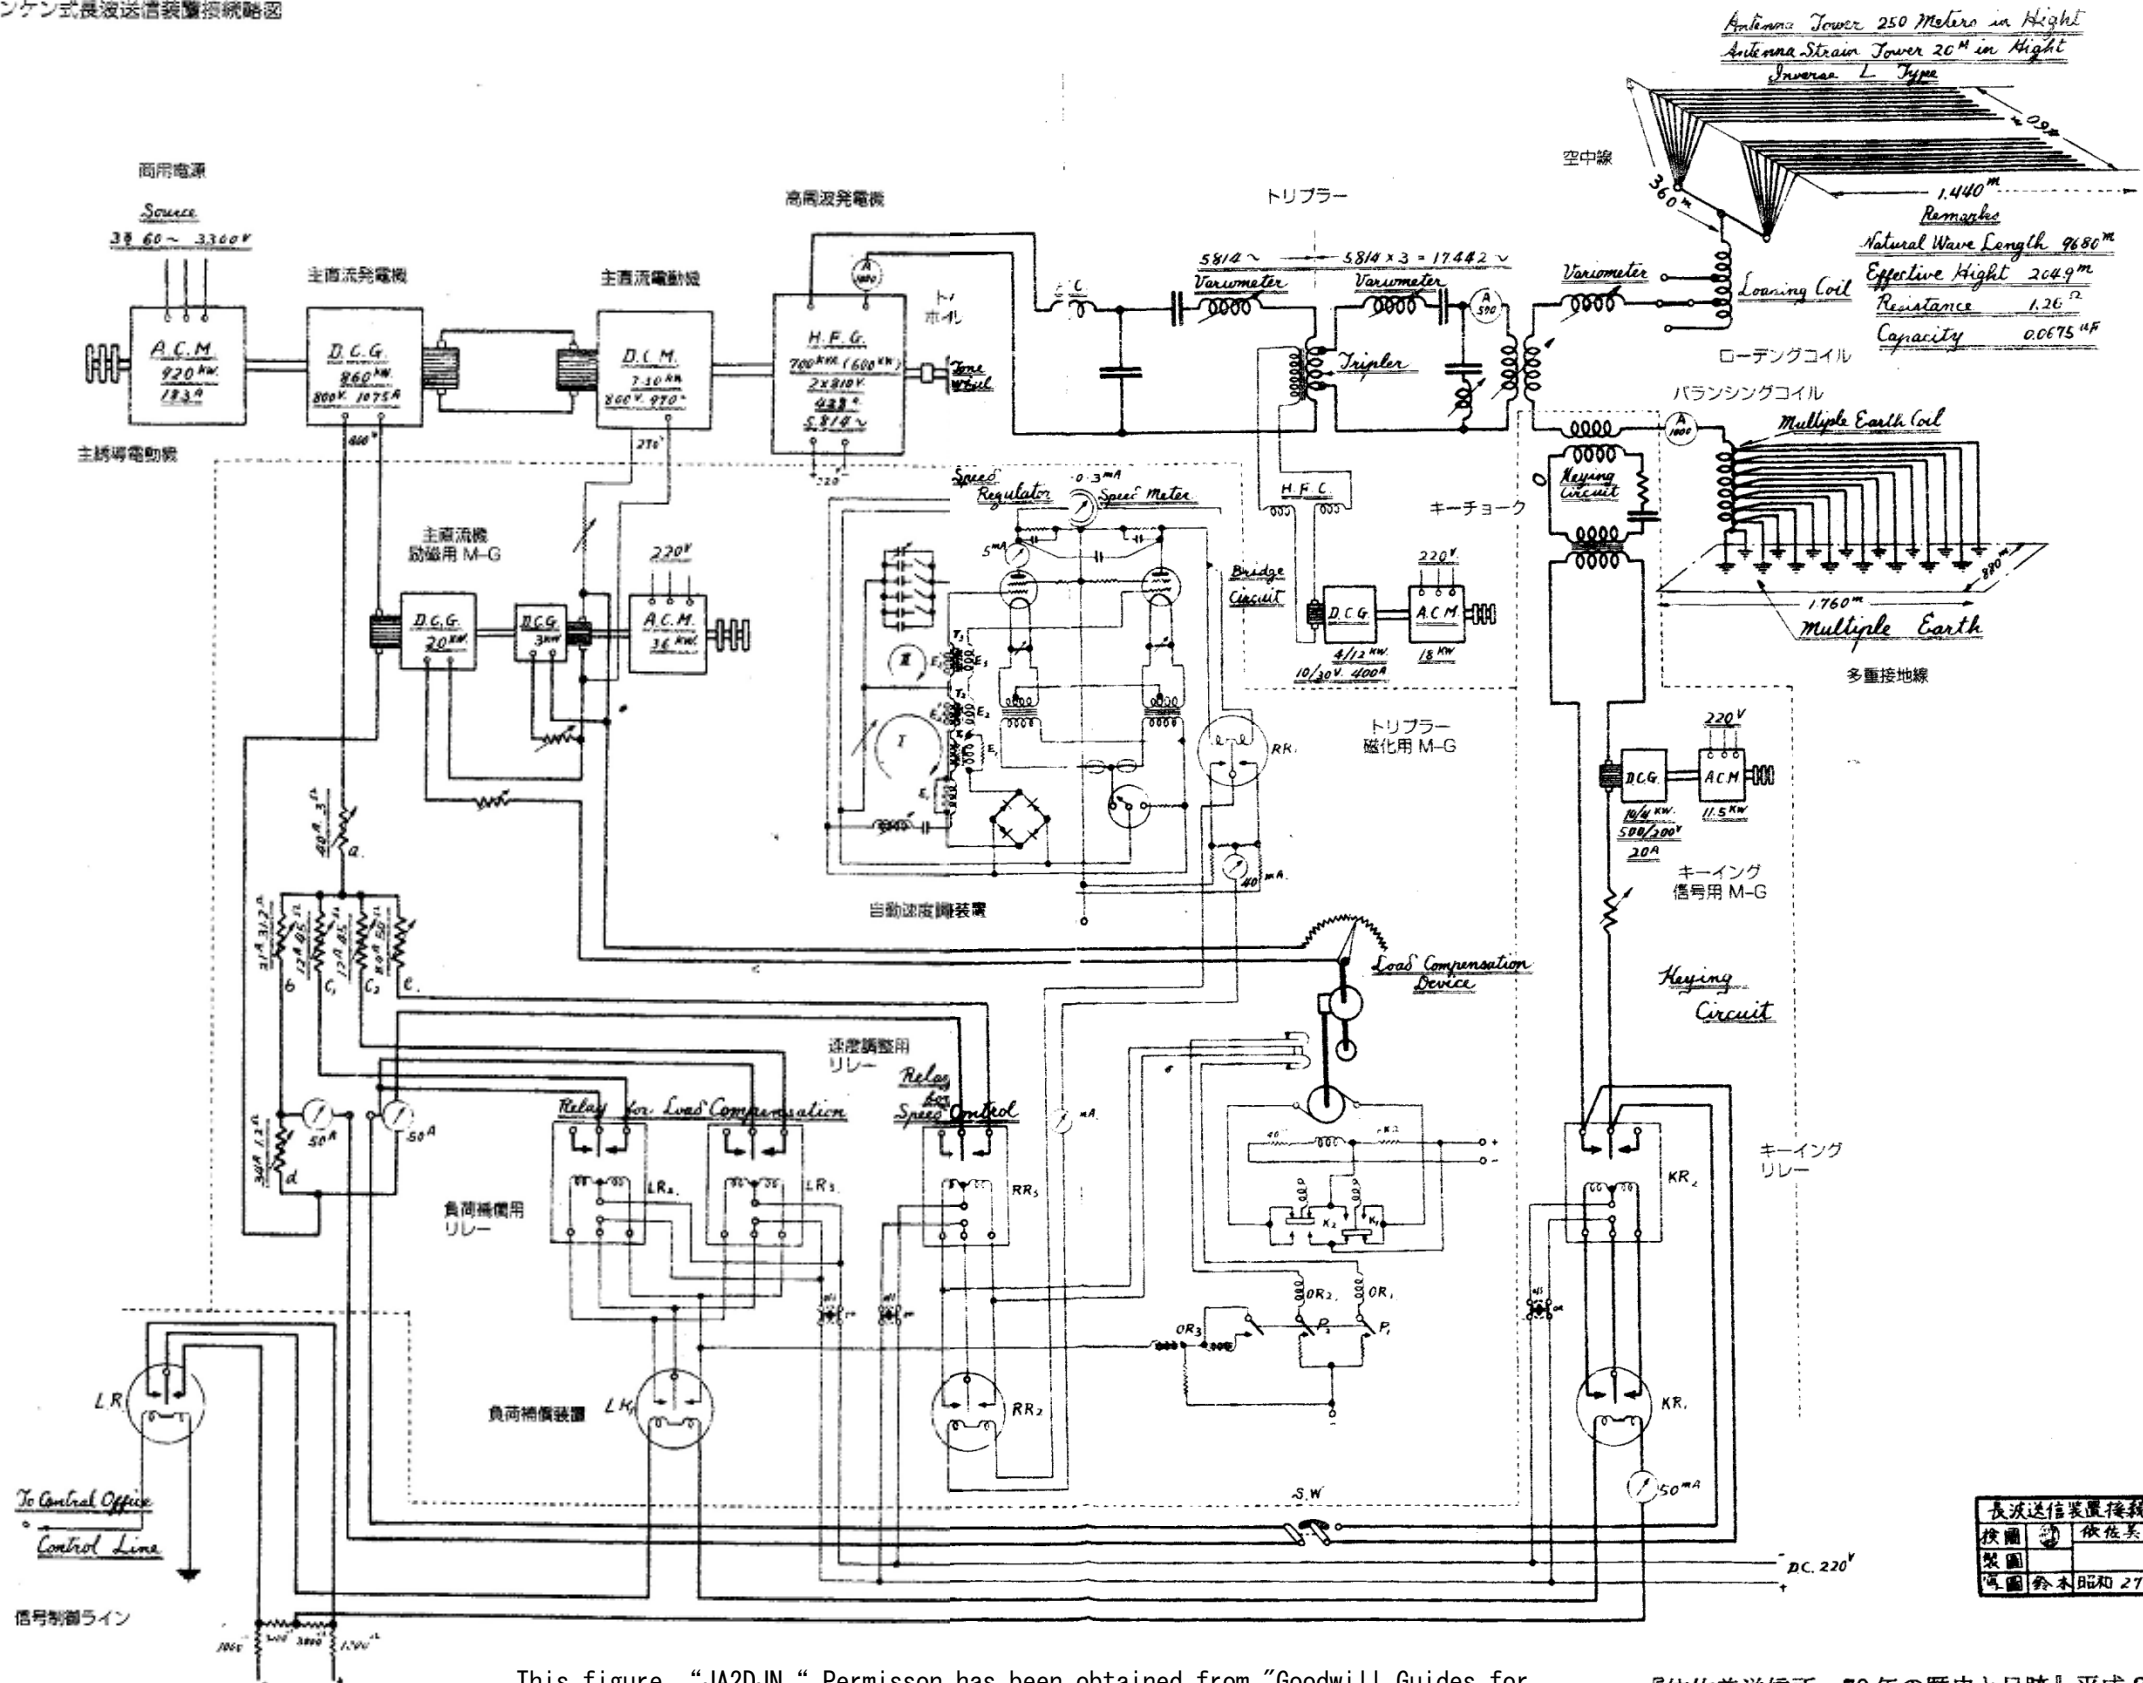

第1図 テレファンケン式長波送電装置接続回路図

長波送信装置接続回路図
 検圖 依佐美団巻
 製圖 依佐美団巻
 原圖 發本昭和27年6月8日

This figure "JA2DJN" Permission has been obtained from "Goodwill Guides for Yosami Transmitting Station Memorial Museum"

『依佐美送信所 70年の歴史と足跡』平成9年 電気
 依佐美送信所記念館ガイドボランティアの会印刷