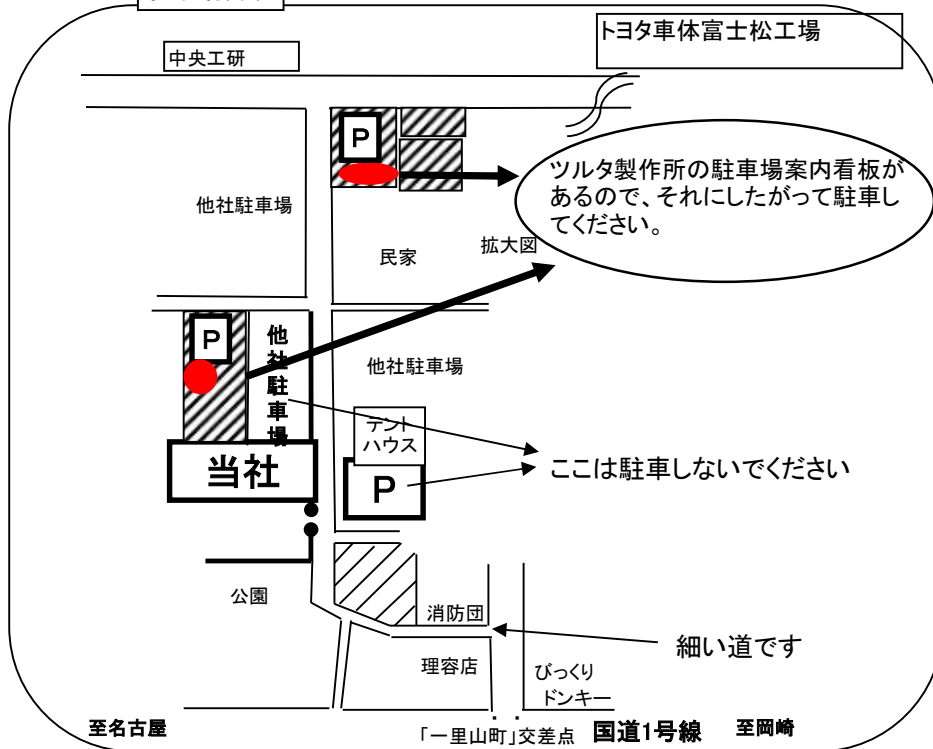

(株)ツルタ製作所 駐車場案内図

駐車場詳細

(株)ツルタ製作所

〒448-0002

住所: 刈谷市一里山町南大根12-1

TEL. 0566(36)0357 FAX. 0566(36)1735

国道1号線一里山交差点北20m(理容店沿い)を西へ入る。

※正面玄関は東側になります。

ナビを設定する際は住所の“12-1”を“24-1”にすると東側に設定されます。

<最寄り駅のご案内>

刈谷工場: 名鉄本線一ツ木駅より徒歩20分