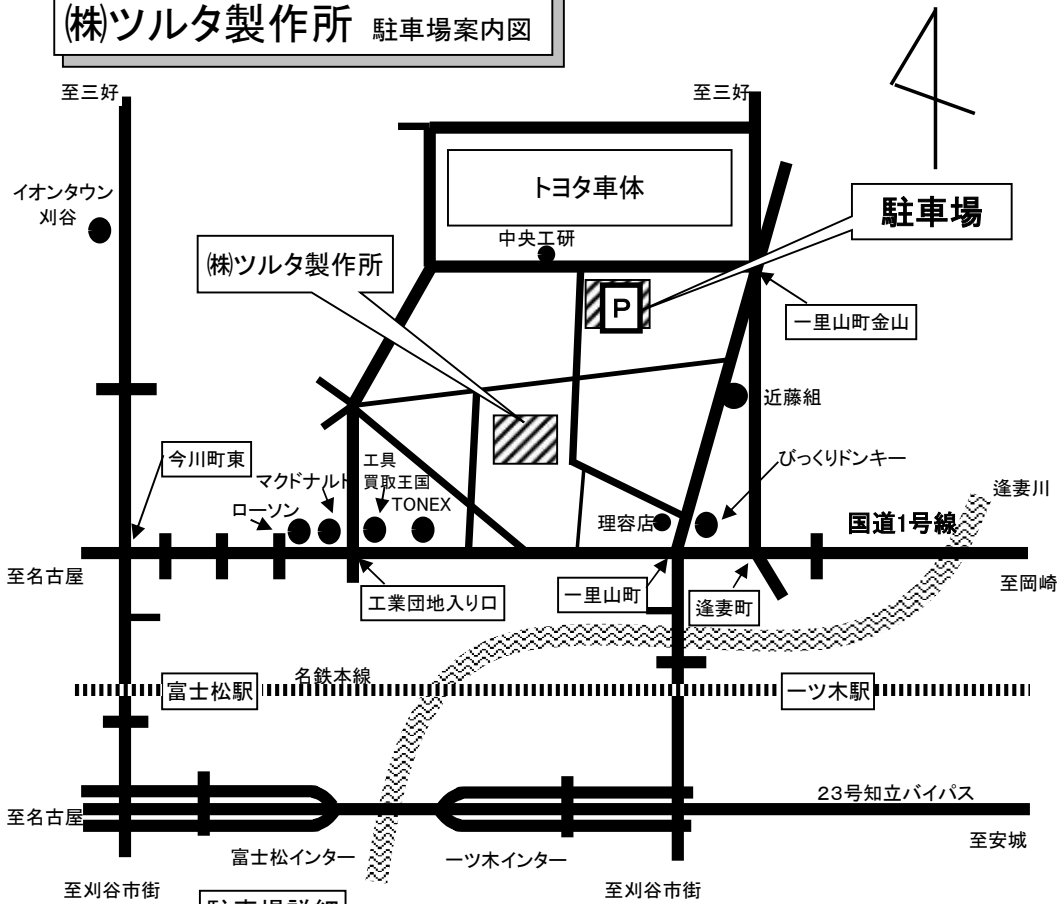

(株)ツルタ製作所 駐車場案内図

駐車場詳細

(株)ツルタ製作所

〒448-0002

住所: 刈谷市一里山町南大根12-1

TEL. 0566(36)0357 FAX. 0566(36)1735

国道1号線一里山交差点北20m(理容店沿い)を西へ入る。

※正面玄関は東側になります。

ナビを設定する際は住所の“12-1”を“24-1”にすると東側に設定されます。

<最寄り駅のご案内>

刈谷工場: 名鉄本線一ツ木駅より徒歩20分